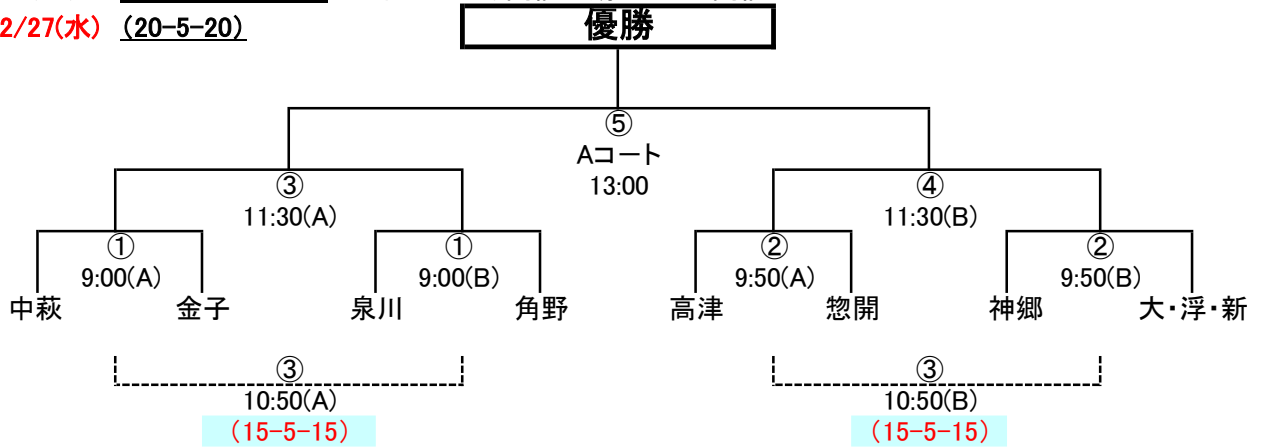

<Cブロック>

惣開

- 9 惣開
- 10 泉川
- 11 神郷(復活)

<Dブロック>

勝ち点3、同点の場合PK(3名をする)勝ち点2、負け点1
順位決定方法→ 1.勝ち点 2.直接対戦結果 3.得失点差 4.総得点 5.PK3名
※(Aブロック、4位、5位が勝ち点と同じで、直接の対戦のなかった場合はPKにて順位を決定する。)
予選リーグ終了後、2日目決勝・フレンドリーマッチの抽選を実施する。
大会本部にて抽選 (主将 or 責任者可)

10/29(日) 順位トーナメント 台風により開催延期⇒12/27開催
⇒12/27(水) (20-5-20)

試合時間 ・20-5-20
 ・15-5-15 <フレンドリー戦・PK無し>
 (同点の場合はPK戦<3名>にて順位を決定する。)
 注、決勝のみ延長(5分ハーフ)を行います。