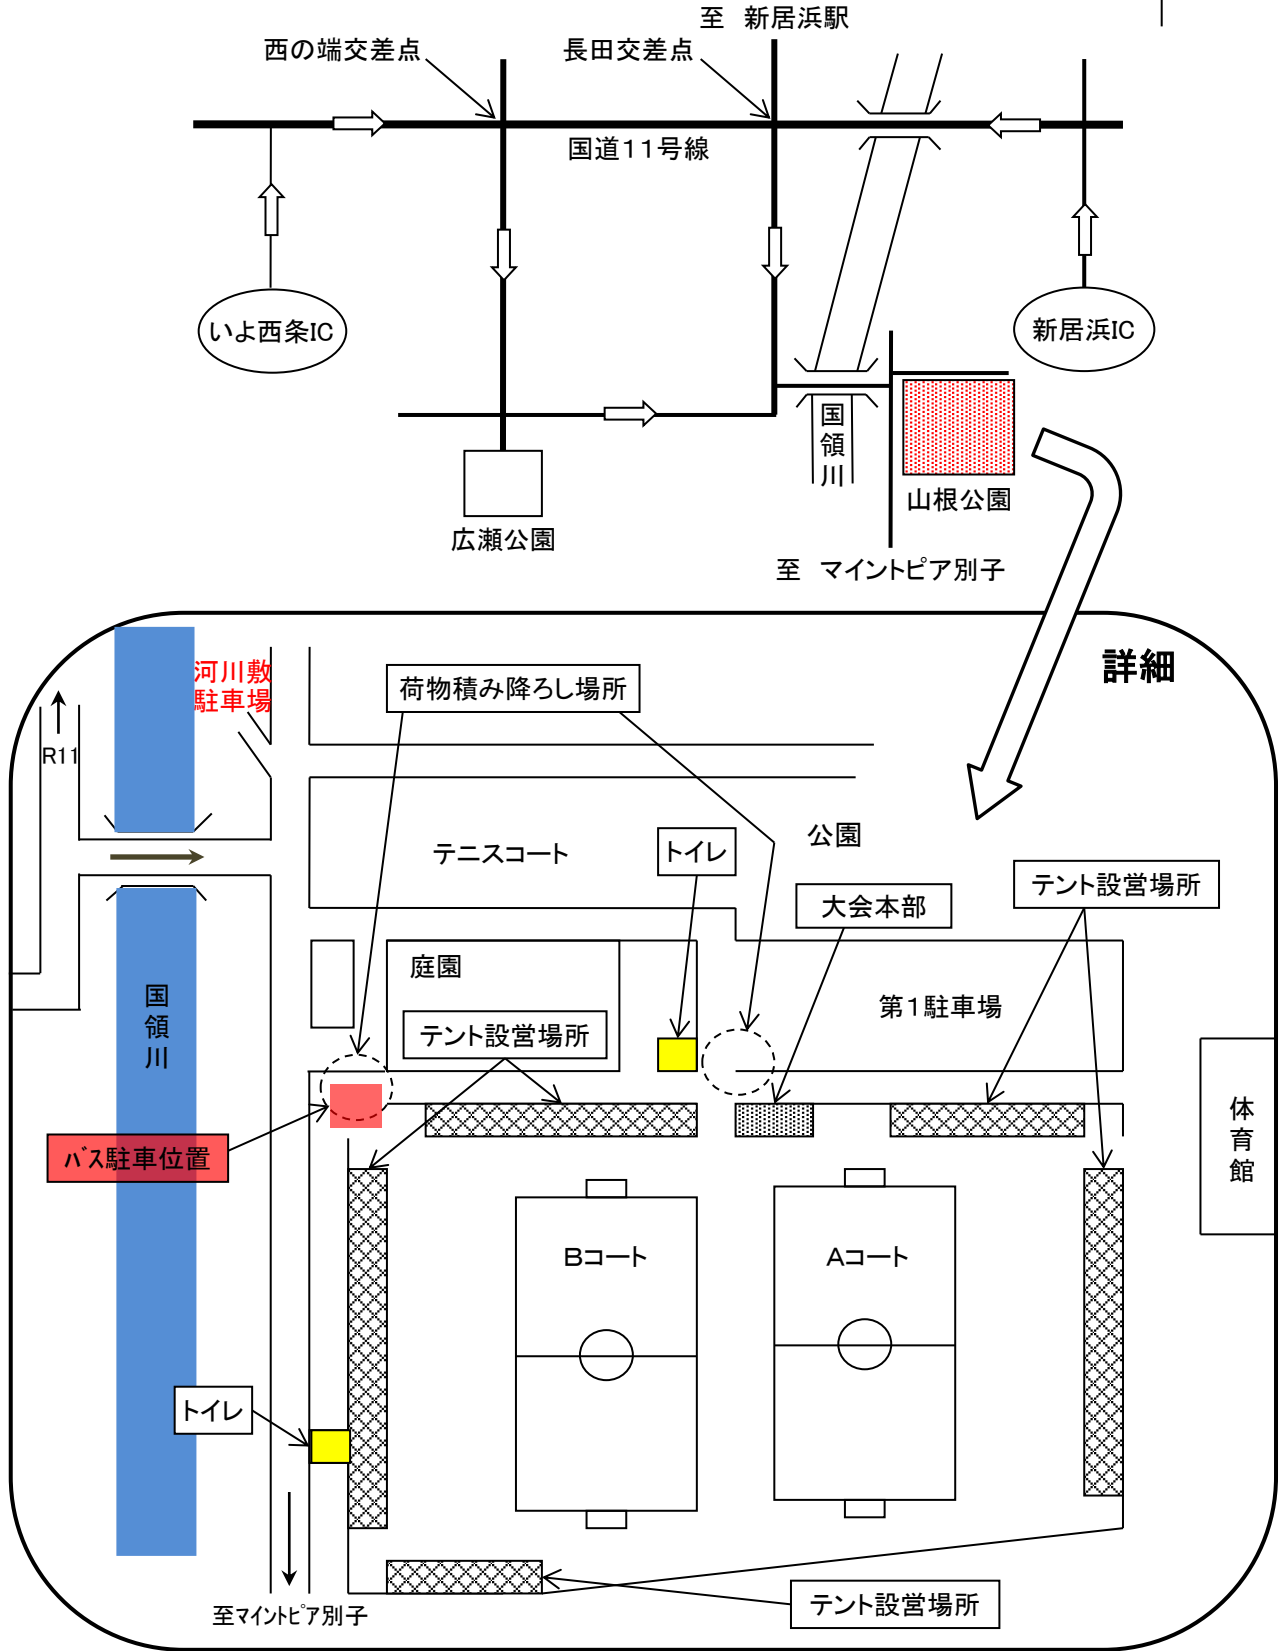

山根公園案内図

高速道 新居浜インターチェンジから車で約10分
 高速道 いよ西条インターチェンジから車で約15分

お願い： 駐車場が限られていますので、乗り合わせでご来場ください。
 第1駐車場の半分は一般利用客用なので駐車出来ません。
 その他の車は河川敷駐車場へ駐車する様にご協力お願いします。