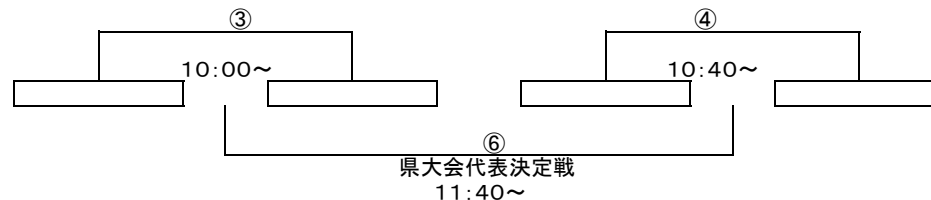

Bコート

※ 2日目は9:30から代表者会議を会場で行います。
※ 役員は9時集合

※ 同点の場合5分—5分の延長 PK3人