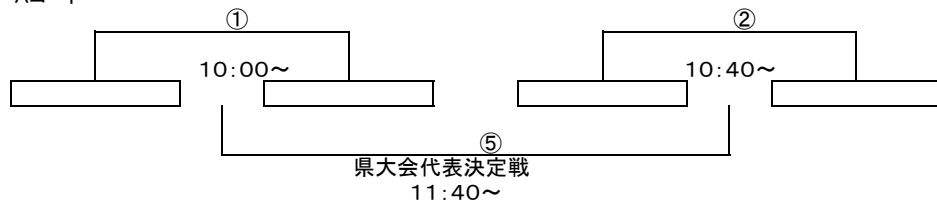

平成29年度 愛媛県少年サッカー新人大会組み合わせ表(8人制)

12月3日(日) 玉川総合公園多目的広場

A
Aコート