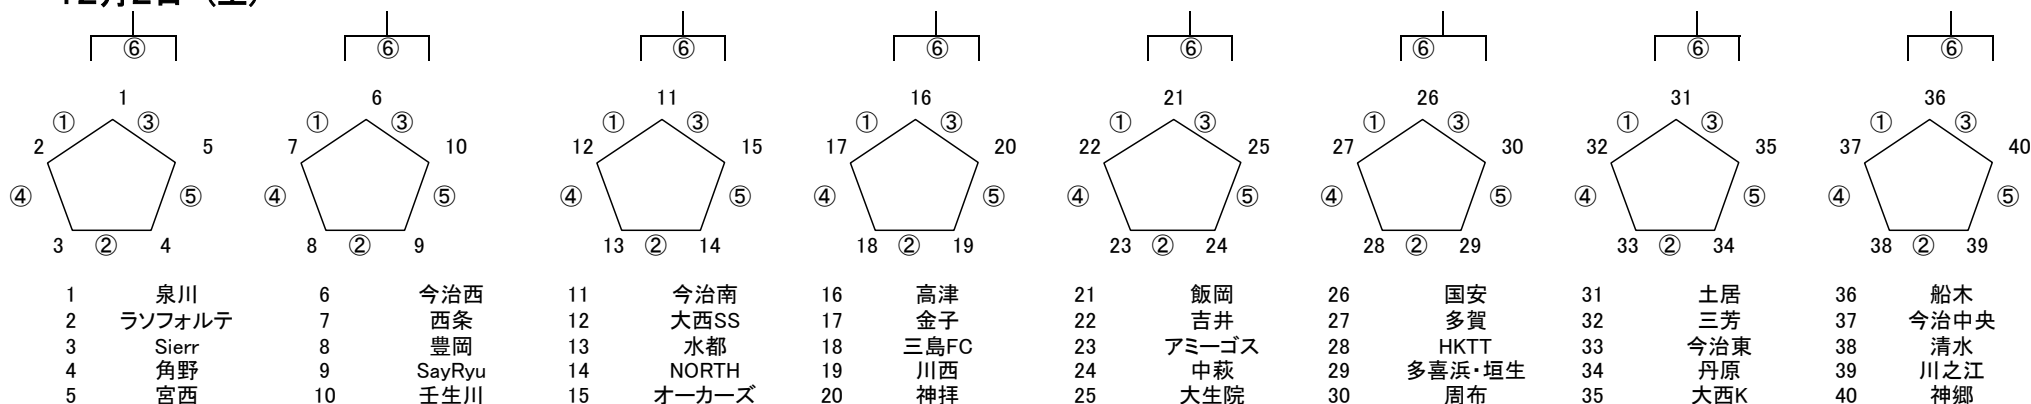

平成29年度 愛媛県少年サッカー新人大会組み合わせ表(8人制)

12月3日(日) 玉川総合公園多目的広場

A
Aコート

Bコート

※ 2日目は9:30から代表者会議を会場で行います。
※ 役員は9時集合

※ 同点の場合5分—5分の延長 PK3人

12月2日(土)

会場
グリーンフィールドB
会場長
泉川