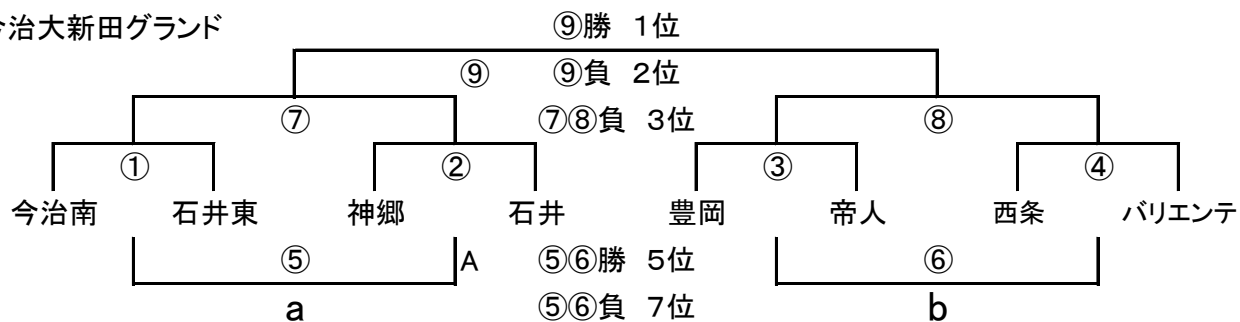

長友カップ1日目組み合わせ表

Aグループ

会場長 今治南

今治大新田グラウンド

	時間	チーム名	結果	チーム名	審判
①	9:30~	今治南	—	石井東	神郷
②	10:10~	神郷	—	石井	今治南
③	10:50~	豊岡	—	帝人	石井
④	11:30~	西条	—	バリエンテ	豊岡
⑤	12:10~	①負	—	②負	西条
⑥	12:50~	③負	—	④負	石井東
⑦	13:30~	①勝	—	②勝	帝人
⑧	14:10~	③勝	—	④勝	⑦負
⑨	15:10~	⑦勝	—	⑧勝	⑧負

Bグループ

会場長 三芳

東予運動公園球技場A

	時間	チーム名	結果	チーム名	審判
①	9:00~	三芳	—	MFC	飯岡
②	9:40~	飯岡	—	因島	三芳
③	10:20~	大西K	—	和霊	因島
	11:10~	開会式			
④	11:50~	金子	—	坂出	大西K
⑤	12:30~	①負	—	②負	金子
⑥	13:10~	③負	—	④負	MFC
⑦	13:50~	①勝	—	②勝	和霊
⑧	14:30~	③勝	—	④勝	⑦負
⑨	15:30~	⑦勝	—	⑧勝	⑧負