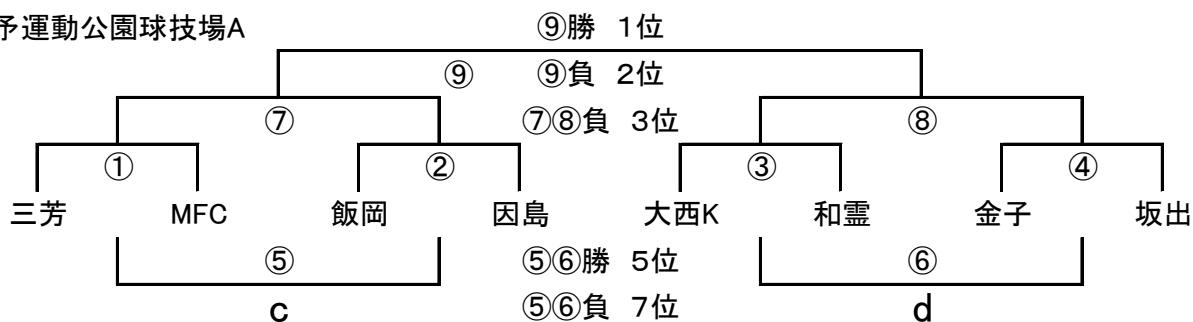

長友カップ1日目組み合わせ表

Aグループ

会場長 今治南

今治大新田グラウンド

	時間	チーム名	結果	チーム名	審判
①	9:30~	今治南	—	石井東	神郷
②	10:10~	神郷	—	石井	今治南
③	10:50~	豊岡	—	帝人	石井
④	11:30~	西条	—	バリエンテ	豊岡
⑤	12:10~	①負	—	②負	西条
⑥	12:50~	③負	—	④負	石井東
⑦	13:30~	①勝	—	②勝	帝人
⑧	14:10~	③勝	—	④勝	⑦負
⑨	15:10~	⑦勝	—	⑧勝	⑧負

Bグループ

会場長 三芳

東予運動公園球技場A

	時間	チーム名	結果	チーム名	審判
①	9:00~	三芳	—	MFC	飯岡
②	9:40~	飯岡	—	因島	三芳
③	10:20~	大西K	—	和霊	因島
	11:10~	開会式			
④	11:50~	金子	—	坂出	大西K
⑤	12:30~	①負	—	②負	金子
⑥	13:10~	③負	—	④負	MFC
⑦	13:50~	①勝	—	②勝	和霊
⑧	14:30~	③勝	—	④勝	⑦負
⑨	15:30~	⑦勝	—	⑧勝	⑧負