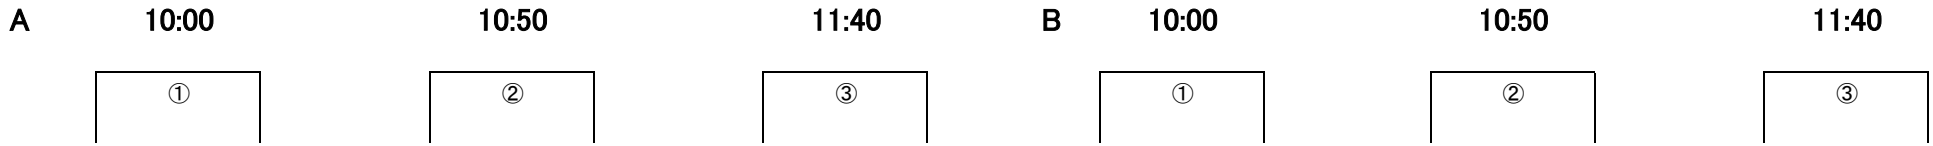

第41回 全日本少年サッカー大会愛媛県東予地区予選組合せ

11月5日(日) 桜井海浜サッカー場 AB

11月3日(金)