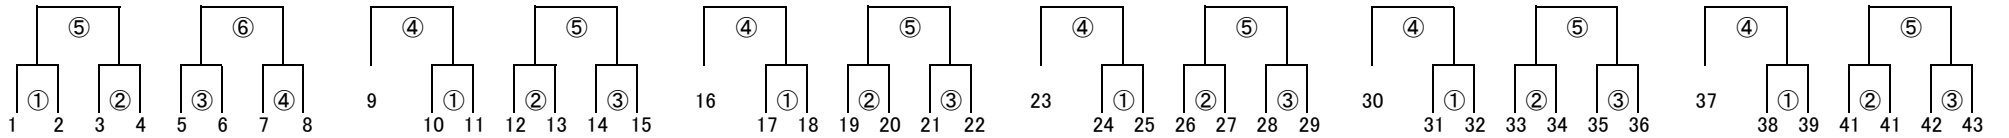

第41回 全日本少年サッカー大会愛媛県東予地区予選組合せ

11月5日(日) 桜井海浜サッカー場 AB

11月3日(金)

- | | | | | | |
|----------|--------------|---------|-----------|----------|---------|
| ○ 1 土居 | ○ 9 FC今治 | ○ 16 宮西 | ○ 23 大西K | ○ 30 大生院 | ○ 37 中萩 |
| 2 神郷 | 10 今治西 | 17 今治南B | 24 清水 | 31 船木 | 38 川西 |
| 3 飯岡 | 11 神拝 | 18 多賀 | 25 NORTH | 32 吉井 | 39 角野 |
| 4 泉川 | 12 オーカーズ | 19 金子 | 26 今治南A | 33 今治東 | 40 HKTT |
| 5 SayRyu | 13 多喜浜・垣生 | 20 国安 | 27 三島FCF | 34 アミーゴス | 41 西条 |
| 6 三芳 | 14 LACOFORTE | 21 周布 | 28 壬生川 | 35 豊岡 | 42 川之江 |
| 7 今治中央 | 15 玉津 | 22 水都 | 29 Sierra | 36 高津 | 43 丹原 |
| 8 大西SS | | | | | |

○ シードチーム ◆ 会場長

会場 桜井海浜A 会場長 大西SS	会場 やまじ風公園 会場長 オーカーズ	会場 東予運動公園球技場 会場長 水都	会場 桜井海浜B 会場長 NORTH	会場 グリーンフィールドB 会場長	会場 グリーンフィールドA 会場長 中萩
----------------------------	------------------------------	------------------------------	-----------------------------	-------------------------	-------------------------------