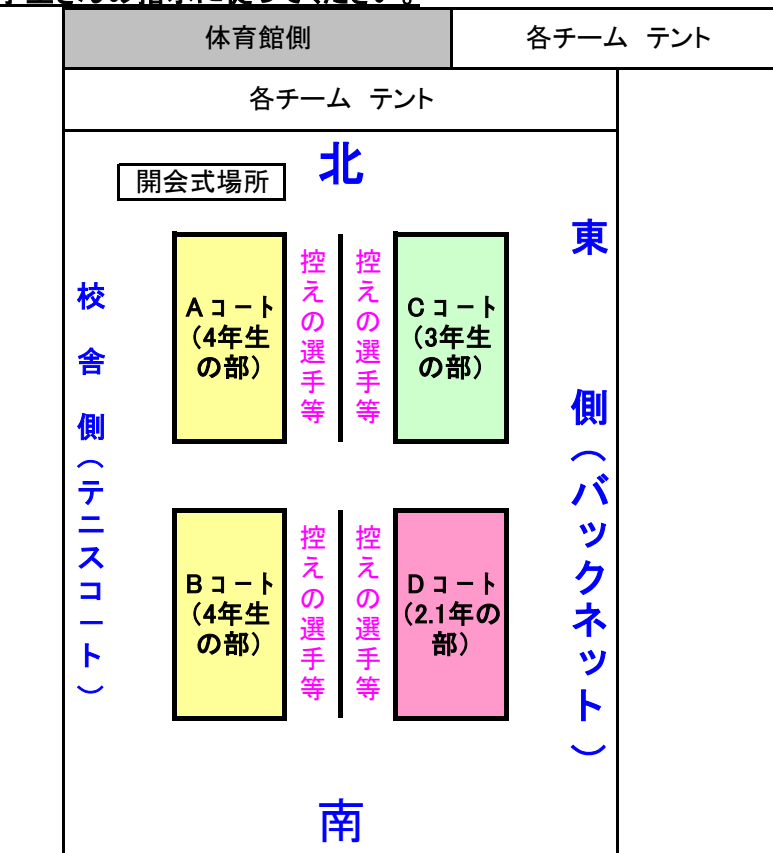

No.	時刻	Aコート<4年生の部>	Bコート<4年生の部>	Cコート<3年生の部>	Dコート<2・1年生の部>	
1	9:30 ~ 9:55	神郷 - 角野A	金子 - 高津	中萩 - 高津	中萩 - 金子	
2	10:00 ~ 10:25	多・垣 - 船木	大生院B - 中萩	泉川 - 神郷A	大生院A - 宮・惣	
3	10:30 ~ 10:55	角野A - 大生院A	高津 - 角野B	中萩 - 泉川	中萩 - 大生院A	
4	11:00 ~ 11:25	船木 - 宮・惣	中萩 - 泉川	高津 - 神郷A	金子 - 宮・惣	
5	11:30 ~ 11:55	神郷 - 大生院A	金子 - 角野B			
6	12:00 ~ 12:25	多・垣 - 宮・惣	大生院B - 泉川			
7	13:00 ~ 13:25	時間調整（昼休み休憩）				
8	13:30 ~ 13:55	A3位 - B3位	C3位 - D3位	多・垣 - 金子	角野 - 神郷	
9	14:00 ~ 14:25	A2位 - B2位	C2位 - D2位	神郷B - 宮・惣	船木 - 大生院B	
10	14:30 ~ 14:55	A1位 - B1位	C1位 - D1位	多・垣 - 神郷B	角野 - 船木	
11	15:00 ~ 15:25			金子 - 宮・惣	神郷 - 大生院B	

開会式：9:15～ Aコート付近（選手集合）

全チーム開会式に集合下さい！（午後～試合のチームは開会式参加は構いません）

全ての試合進行は高専学生さんの指示に従ってください。

<参加チーム>

	チーム名
4年	神郷
4年	多喜浜垣生
4年	船木
4年	宮西・惣開
4年	金子
4年	角野A
4年	角野B
4年	中萩
4年	大生院A
4年	大生院B
4年	泉川
4年	高津
3年	神郷A
3年	神郷B
3年	多喜浜垣生
3年	宮西・惣開
3年	金子
3年	中萩
3年	泉川
3年	高津
3年	神郷
2.1年	船木
2.1年	宮西・惣開
2.1年	金子
2.1年	角野
2.1年	中萩
2.1年	大生院A
2.1年	大生院B

- 1 試合は7人制（GK含む）で行います。選手交代は自由な交代（審判に確認無し）回数無制限  
コートの大きさ 50x30、センターサークル8m、ペナルティーサークル7m、オフサイド・キックオフゴールなし。
- 2 試合時間は24分です。
- 3 審判は、主審のみ。（高専学生さんが審判進行してくれます）
- 4 悪天候の場合は7時迄に試合の有無を掲示板に掲載します。
- 5 試合時間は厳守でお願いいたします。
- 6 会場の清潔保持にご協力お願い致します。校内禁煙です。