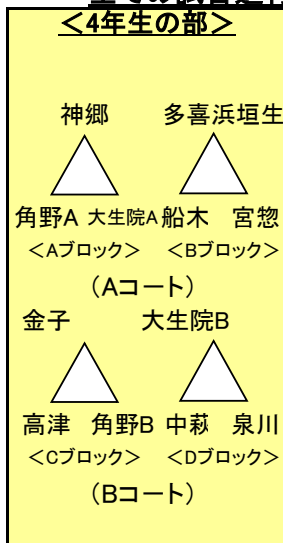

No.	時刻	Aコート<4年生の部>	Bコート<4年生の部>	Cコート<3年生の部>	Dコート<2・1年生の部>	
1	9:30 ~ 9:55	神郷 - 角野A	金子 - 高津	中萩 - 高津	中萩 - 金子	
2	10:00 ~ 10:25	多・垣 - 船木	大生院B - 中萩	泉川 - 神郷A	大生院A - 宮・惣	
3	10:30 ~ 10:55	角野A - 大生院A	高津 - 角野B	中萩 - 泉川	中萩 - 大生院A	
4	11:00 ~ 11:25	船木 - 宮・惣	中萩 - 泉川	高津 - 神郷A	金子 - 宮・惣	
5	11:30 ~ 11:55	神郷 - 大生院A	金子 - 角野B			
6	12:00 ~ 12:25	多・垣 - 宮・惣	大生院B - 泉川			
7	13:00 ~ 13:25	時間調整（昼休み休憩）				
8	13:30 ~ 13:55	A3位 - B3位	C3位 - D3位	多・垣 - 金子	角野 - 神郷	
9	14:00 ~ 14:25	A2位 - B2位	C2位 - D2位	神郷B - 宮・惣	船木 - 大生院B	
10	14:30 ~ 14:55	A1位 - B1位	C1位 - D1位	多・垣 - 神郷B	角野 - 船木	
11	15:00 ~ 15:25			金子 - 宮・惣	神郷 - 大生院B	

開会式：9:15～ Aコート付近（選手集合）

全チーム開会式に集合下さい！（午後～試合のチームは開会式参加は構いません）

全ての試合進行は高専学生さんの指示に従ってください。

<参加チーム>

	チーム名
4年	神郷
4年	多喜浜垣生
4年	船木
4年	宮西・惣開
4年	金子
4年	角野A
4年	角野B
4年	中萩
4年	大生院A
4年	大生院B
4年	泉川
4年	高津
3年	神郷A
3年	神郷B
3年	多喜浜垣生
3年	宮西・惣開
3年	金子
3年	中萩
3年	泉川
3年	高津
3年	神郷
2.1年	船木
2.1年	宮西・惣開
2.1年	金子
2.1年	角野
2.1年	中萩
2.1年	大生院A
2.1年	大生院B

1. 1 試合は7人制（GK含む）で行います。選手交代は自由な交代（審判に確認無し）回数無制限
   コートの大きさ 50x30、センターサークル8m、ペナルティーサークル7m、オフサイド・キックオフゴールなし。
2. 2 試合時間は24分です。
3. 3 審判は、主審のみ。（高専学生さんが審判進行してくれます）
4. 4 悪天候の場合は7時迄に試合の有無を掲示板に掲載します。
5. 5 試合時間は厳守でお願いいたします。
6. 6 会場の清潔保持にご協力お願い致します。校内禁煙です。