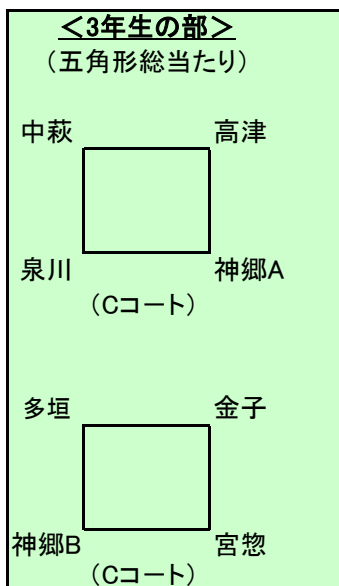

No.	時刻	Aコート<4年生の部>	Bコート<4年生の部>	Cコート<3年生の部>	Dコート<2・1年生の部>	
1	9:30 ~ 9:55	神郷 - 角野A	金子 - 高津	中萩 - 高津	中萩 - 金子	
2	10:00 ~ 10:25	多・垣 - 船木	大生院B - 中萩	泉川 - 神郷A	大生院A - 宮・惣	
3	10:30 ~ 10:55	角野A - 大生院A	高津 - 角野B	中萩 - 泉川	中萩 - 大生院A	
4	11:00 ~ 11:25	船木 - 宮・惣	中萩 - 泉川	高津 - 神郷A	金子 - 宮・惣	
5	11:30 ~ 11:55	神郷 - 大生院A	金子 - 角野B			
6	12:00 ~ 12:25	多・垣 - 宮・惣	大生院B - 泉川			
7	13:00 ~ 13:25	時間調整（昼休み休憩）				
8	13:30 ~ 13:55	A3位 - B3位	C3位 - D3位	多・垣 - 金子	角野 - 神郷	
9	14:00 ~ 14:25	A2位 - B2位	C2位 - D2位	神郷B - 宮・惣	船木 - 大生院B	
10	14:30 ~ 14:55	A1位 - B1位	C1位 - D1位	多・垣 - 神郷B	角野 - 船木	
11	15:00 ~ 15:25			金子 - 宮・惣	神郷 - 大生院B	

開会式：9:15～ Aコート付近（選手集合）

全チーム開会式に集合下さい！（午後～試合のチームは開会式参加は構いません）

全ての試合進行は高専学生さんの指示に従ってください。

<参加チーム>

	チーム名
4年	神郷
4年	多喜浜垣生
4年	船木
4年	宮西・惣開
4年	金子
4年	角野A
4年	角野B
4年	中萩
4年	大生院A
4年	大生院B
4年	泉川
4年	高津
3年	神郷A
3年	神郷B
3年	多喜浜垣生
3年	宮西・惣開
3年	金子
3年	中萩
3年	泉川
3年	高津
3年	神郷
2.1年	船木
2.1年	宮西・惣開
2.1年	金子
2.1年	角野
2.1年	中萩
2.1年	大生院A
2.1年	大生院B

1. 1 試合は7人制（GK含む）で行います。選手交代は自由な交代（審判に確認無し）回数無制限
   コートの大きさ 50x30、センターサークル8m、ペナルティーサークル7m、オフサイド・キックオフゴールなし。
2. 2 試合時間は24分です。
3. 3 審判は、主審のみ。（高専学生さんが審判進行してくれます）
4. 4 悪天候の場合は7時迄に試合の有無を掲示板に掲載します。
5. 5 試合時間は厳守でお願いいたします。
6. 6 会場の清潔保持にご協力お願い致します。校内禁煙です。