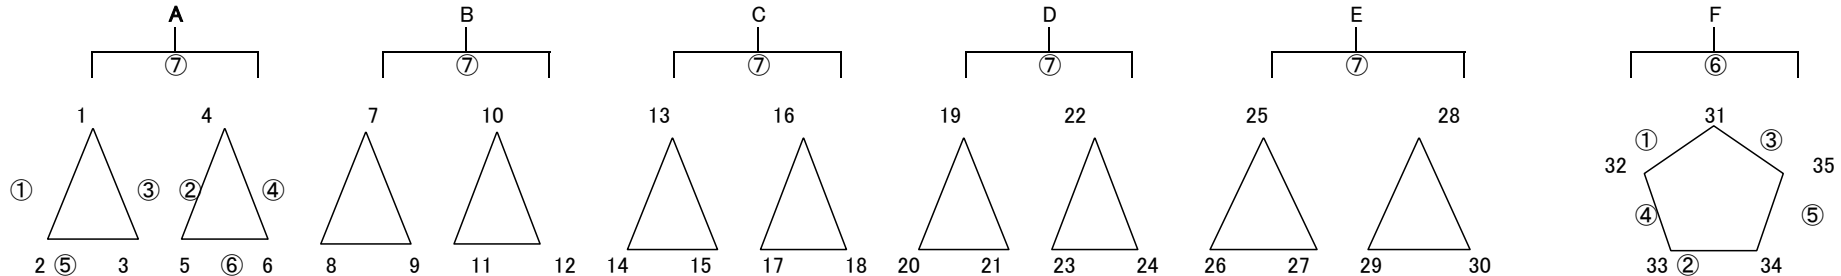

平成29年10月28日(土)

- 1 清水
- 2 泉川
- 3 吉井
- 4 三島FC
- 5 角野
- 6 国安
- 7 多喜浜・垣生
- 8 今治西
- 9 三芳
- 10 土居
- 11 周布
- 12 宮西
- 13 川之江A
- 14 高津
- 15 丹原
- 16 今治中央
- 17 水都
- 18 Sierra
- 19 大西K
- 20 中萩
- 21 壬生川
- 22 豊岡
- 23 神拝
- 24 多賀
- 25 大生院
- 26 オーカーズ
- 27 西条
- 28 金子
- 29 今治南
- 30 飯岡
- 31 川之江B
- 32 HKTT
- 33 今治東
- 34 アミーゴス
- 35 神郷

試合会場
玉川総合公園
会場長
清水

新居浜河川敷芝
宮西

川之江浜公園A
川之江A

大新田B
大西K

新居浜南中横
大生院

川之江浜公園B
川之江B

◆ は会場長チーム(規律委員・審判委員)
*審判について
1日目:審判は各ブロックごとの帯同審判員によりお願い致します。 集合は各試合30分前です。
※主審は相互審判 1人制

※三角形 勝ち点 得失点 総得点 総失点 対戦 PK3人
※五角形 勝ち点 同じ場合は三人によりPK
※ 1日目代表決定戦は5—5分延長 3人PK
※ 各試合リスペクトの精神でお願いします