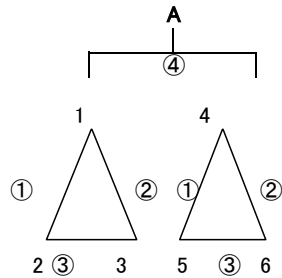

平成29年度 東予地区少年サッカー大会U-10組み合わせ表(8人制)

平成29年10月29日(日) 会場 今治大新田グランド

- 1 A
- 2 B
- 3 C
- 4 D
- 5 E
- 6 F

	時間	Aコート	審判	Bコート	審判
①	10:00~	A : B	C	D : E	F
②	11:00~	A : C	B	D : F	E
③	12:00~	B : C	A	E : F	D
④	13:00~	左勝ち	右勝ち	残り4チームで抽選	