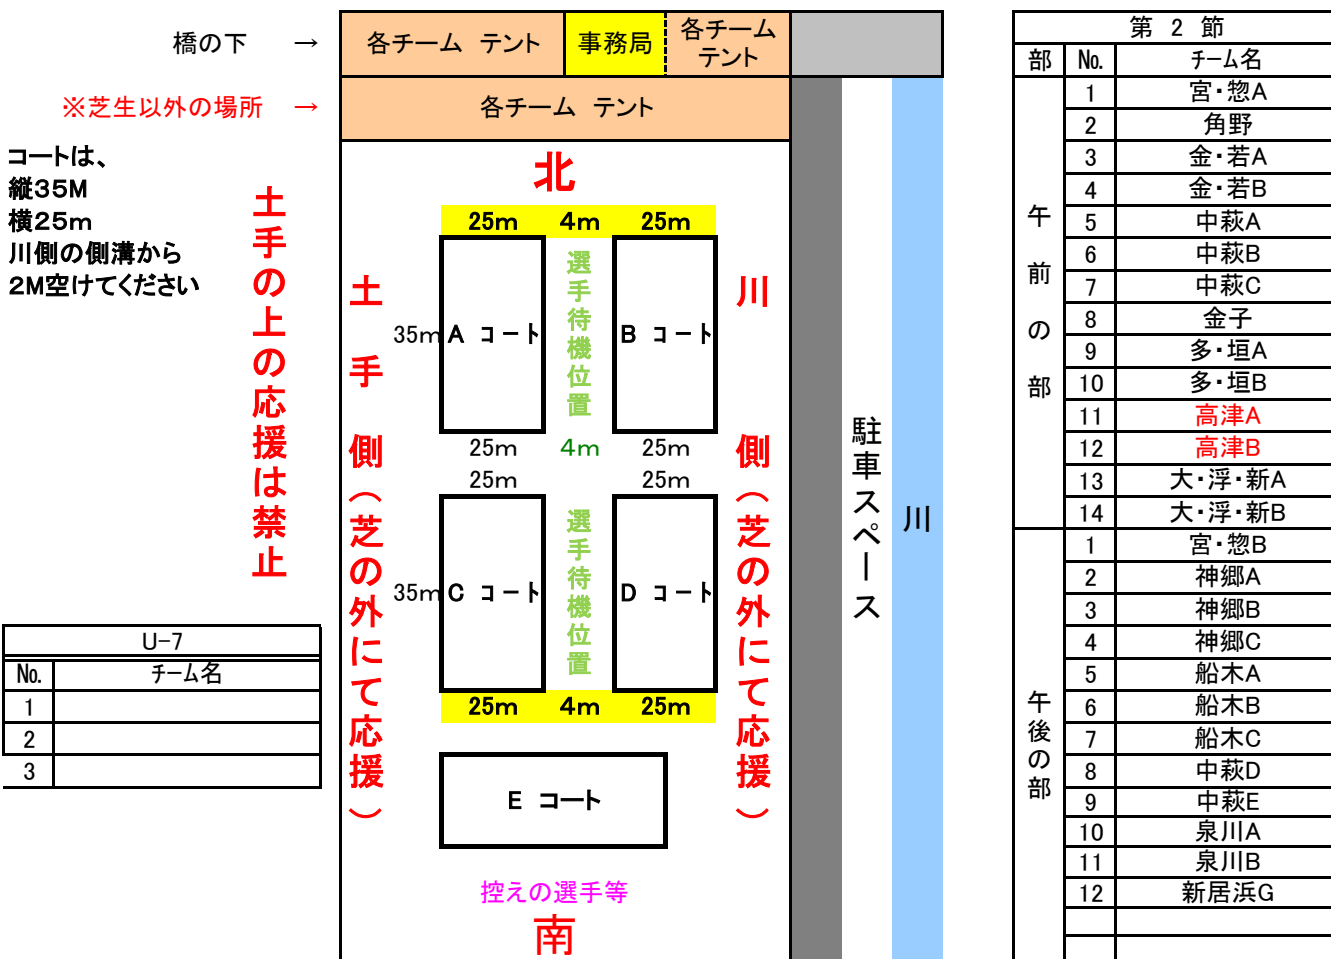

平成28年度 Dリーグ(3年生以下)
第2節 10月8日(日) 小雨決行
場所: 河川敷Bコート(芝生コート)

※天候が曖昧な際、7時にジュニア指導部掲示板にてご案内いたします。

No.	時刻	A	B	C	D	E (U-7)
1	9:00 ~ 9:20	高津A - 多・垣A	角野 - 多・垣B	中萩A - 宮惣A	金子 - 金・若A	
2	9:30 ~ 9:50	大・浮・新A - 金・若B	大・浮・新B - 中萩B	中萩C - 宮惣A	高津B - 多・垣A	
3	10:00 ~ 10:20	高津A - 金・若A	金子 - 多・垣B	中萩A - 角野	高津B - 大・浮・新A	
4	10:30 ~ 10:50	中萩C - 角野	金・若B - 多・垣A	大・浮・新A - 中萩B	大・浮・新B - 金子	
5	11:00 ~ 11:20	中萩C - 金・若A	宮・惣A - 高津B	-	-	
6	11:30 ~ 11:50	大・浮・新A - 中萩A	大・浮・新B - 中萩B	多・垣B - 金・若B	高津A - 角野	
7	13:30 ~ 13:50	船木A - 中萩D	船木B - 中萩E	神郷A - 泉川A	神郷B - 新居浜G	
8	14:00 ~ 14:20	船木C - 宮惣B	泉川B - 神郷C	-	神郷B - 船木B	
9	14:30 ~ 14:50	神郷A - 中萩E	中萩D - 泉川A	船木A - 泉川B	-	
10	15:00 ~ 15:20	神郷C - 中萩E	中萩D - 神郷B	宮惣B - 船木B	神郷A - 船木C	
11	15:30 ~ 15:50	船木A - 宮惣B	船木B - 泉川B	船木C - 新居浜G	神郷C - 泉川A	
12						

コートの空いている所は試合をしていないチームで利用して下さい。

- コート設営(8時から)
- スコアカード(事務局まで)
- スコアカード(午後の部の結果を事務局までメール)
- ネットを南中横倉庫まで

- * 今節より午前・午後の部にて試合を実施します。
- 6試合目 右側のチームはスコアカードを事務局まで。
- 午後の部 最終試合左側のチームは午後の部の結果を事務局までメール。
- 午後の部 最終試合右側のチームはネットを南中横倉庫まで返却。

※ 注意事項

- 1 試合は5人制で行います。
- 2 試合時間は20分です。途中、給水タイムを2分前後とって下さい。(例 9分-2分-9分 *時計を止めずをお願いします)
- 3 審判は主審のみで正装のこと。(相互審判:前半-右側、後半-左側)
- 4 悪天候の場合は7時に試合の有無を決定します。指導部掲示板にてご確認下さい。
- 5 各グラウンド第1試合目左側チーム:コート設営(※マーカーにて)、右側チーム:審判カード(事務局まで)お願いします。
- 6 スコアカードは事務局(大生院)にて用意しています。最終試合の左側のチームが試合結果(午後の部のみ)を事務局までメールして下さい。
- 7 試合時間は厳守でお願いいたします。
- 8 ベンチは芝生の上には置かないようにして下さい。
- 9 応援は川側にてお願いいたします。ただし、ゴールの後ろは除きます。
- 10 河川敷Aコートの前には、車の駐車はご遠慮下さい。(なるべく乗り合わせでお願いします)
- 11 何か不明な点・確認事項がありましたら、当日は事務局(大生院)までお願いします。