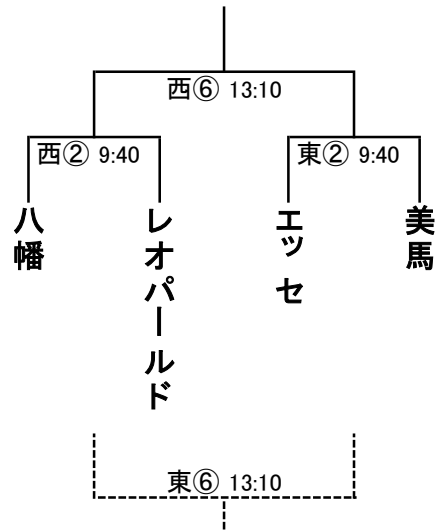

【予選トーナメント:7日(土)】

(芝生グラウンド)ぶぶるパーク

試合時間 15-5-15-PK

Aブロック

Cブロック

Eブロック

Gブロック

開始時間	西コート		主審	東コート		主審
① 9:00	三好	VS 川南	八幡	まんのう	VS 森山	エッセ
② 9:40	八幡	VS レオパールド	川南	エッセ	VS 美馬	森山
③ 10:20	多度津	VS 清水	レオパールド	吉野川	VS リベルテ	美馬
11:10~開会式 全チーム芝生グラウンド本部前に集合してください						
④ 11:50	西①勝	VS 東①勝	清水	西①負	VS 東①負	リベルテ
⑤ 12:30	大阪YMCA	VS 泉川	三好	応神	VS エスパルダ	まんのう
⑥ 13:10	西②勝	VS 東②勝	大阪YMCA	西②負	VS 東②負	応神
⑦ 13:50	西③勝	VS 東③勝	泉川	西③負	VS 東③負	エスパルダ
⑧ 14:30	西⑤勝	VS 東⑤勝	多度津	西⑤負	VS 東⑤負	吉野川

※ 線審は相互審判をお願いします。