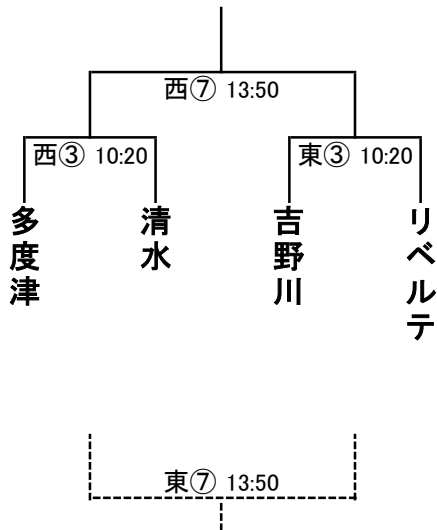

【予選トーナメント:7日(土)】

(芝生グラウンド)ぶぶるパーク

試合時間 15-5-15-PK

Aブロック

Cブロック

Eブロック

Gブロック

開始時間	西コート		主審	東コート		主審
① 9:00	三好	VS 川南	八幡	まんのう	VS 森山	エッセ
② 9:40	八幡	VS レオパールド	川南	エッセ	VS 美馬	森山
③ 10:20	多度津	VS 清水	レオパールド	吉野川	VS リベルテ	美馬
11:10~開会式 全チーム芝生グラウンド本部前に集合してください						
④ 11:50	西①勝	VS 東①勝	清水	西①負	VS 東①負	リベルテ
⑤ 12:30	大阪YMCA	VS 泉川	三好	応神	VS エスパルダ	まんのう
⑥ 13:10	西②勝	VS 東②勝	大阪YMCA	西②負	VS 東②負	応神
⑦ 13:50	西③勝	VS 東③勝	泉川	西③負	VS 東③負	エスパルダ
⑧ 14:30	西⑤勝	VS 東⑤勝	多度津	西⑤負	VS 東⑤負	吉野川

※ 線審は相互審判をお願いします。