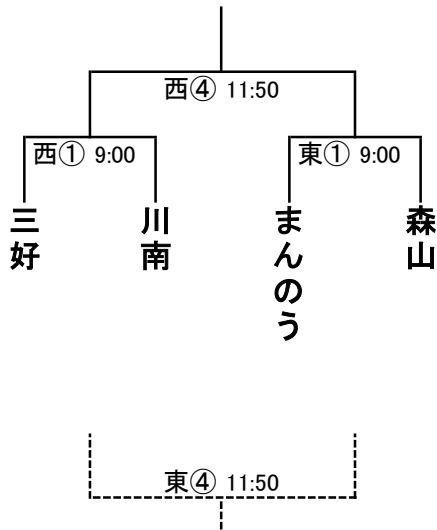

【予選トーナメント:7日(土)】

(芝生グラウンド)ぶぶるパーク

試合時間 15-5-15-PK

Aブロック

Cブロック

Eブロック

Gブロック

開始時間	西コート		主審	東コート		主審
① 9:00	三好	VS 川南	八幡	まんのう	VS 森山	エッセ
② 9:40	八幡	VS レオパールド	川南	エッセ	VS 美馬	森山
③ 10:20	多度津	VS 清水	レオパールド	吉野川	VS リベルテ	美馬
11:10~開会式 全チーム芝生グラウンド本部前に集合してください						
④ 11:50	西①勝	VS 東①勝	清水	西①負	VS 東①負	リベルテ
⑤ 12:30	大阪YMCA	VS 泉川	三好	応神	VS エスパルダ	まんのう
⑥ 13:10	西②勝	VS 東②勝	大阪YMCA	西②負	VS 東②負	応神
⑦ 13:50	西③勝	VS 東③勝	泉川	西③負	VS 東③負	エスパルダ
⑧ 14:30	西⑤勝	VS 東⑤勝	多度津	西⑤負	VS 東⑤負	吉野川

※ 線審は相互審判をお願いします。