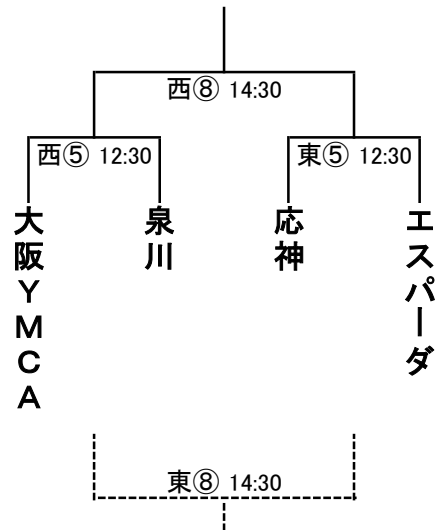

【予選トーナメント:7日(土)】

(芝生グラウンド)ぶぶるパーク

試合時間 15-5-15-PK

Aブロック

Cブロック

Eブロック

Gブロック

開始時間	西コート		主審	東コート		主審
① 9:00	三好	VS 川南	八幡	まんのう	VS 森山	エッセ
② 9:40	八幡	VS レオパールド	川南	エッセ	VS 美馬	森山
③ 10:20	多度津	VS 清水	レオパールド	吉野川	VS リベルテ	美馬
11:10~開会式 全チーム芝生グラウンド本部前に集合してください						
④ 11:50	西①勝	VS 東①勝	清水	西①負	VS 東①負	リベルテ
⑤ 12:30	大阪YMCA	VS 泉川	三好	応神	VS エスパルダ	まんのう
⑥ 13:10	西②勝	VS 東②勝	大阪YMCA	西②負	VS 東②負	応神
⑦ 13:50	西③勝	VS 東③勝	泉川	西③負	VS 東③負	エスパルダ
⑧ 14:30	西⑤勝	VS 東⑤勝	多度津	西⑤負	VS 東⑤負	吉野川

※ 線審は相互審判をお願いします。