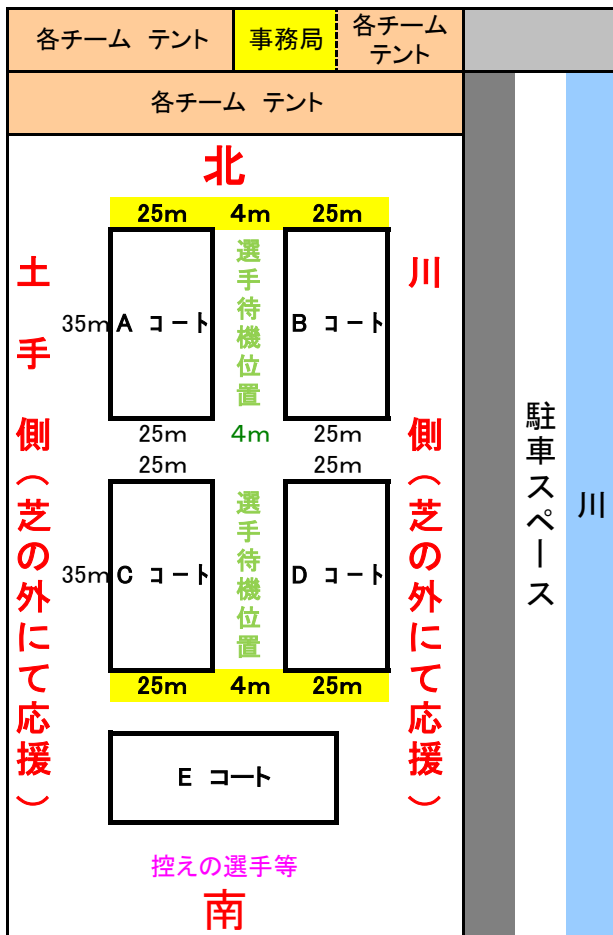

平成28年度 Dリーグ(3年生以下)
第2節 7月15日(土) 小雨決行
場所: 河川敷Bコート(芝生コート)

※天候が曖昧な際、7時にジュニア指導部掲示板にてご案内いたします。

No.	時刻	A		B		C		D		E (U-7)
1	9:00 ~ 9:20	高津A	宮惣B	金若A	多垣A	泉川A	多垣B	角野	金子	
2	9:30 ~ 9:50	大生院A	高津B	大生院B	金若B	泉川B	多垣B			
3	10:00 ~ 10:20	金若A	宮惣B	高津A	多垣A	角野	泉川A	金子	高津B	
4	10:30 ~ 10:50			大生院A	泉川B					
5	11:00 ~ 11:20	金若B	泉川B	大生院B	高津B	金子	多垣B	角野	金若A	
6	11:30 ~ 11:50	金若A	泉川A	大生院B	高津A	金若B	多垣A	宮惣B	大生院A	
7	13:30 ~ 13:50	宮惣A	中萩A	神郷A	船木A	中萩B	神郷B	船木B	神郷C	
8	14:00 ~ 14:20	宮惣A	船木C					神郷B	船木B	
9	14:30 ~ 14:50	中萩A	船木A			神郷A	船木C			
10	15:00 ~ 15:20	神郷B	宮惣A	中萩B	神郷C					
11	15:30 ~ 15:50	中萩A	船木B	船木A	神郷C	中萩B	船木C	神郷A	宮惣A	
12										

コートの空いている所は試合をしていないチームで利用して下さい。

- コート設営(8時から)
- スコアカード(事務局まで)
- スコアカード(午後の部の結果を事務局までメール)
- ネットを南中横倉庫まで

- * 今節より午前の部・午後の部にて試合を実施します。
- 6試合目 右側のチームはスコアカードを事務局まで。
- 午後の部 最終試合左側のチームは午後の部の結果を事務局までメール。
- 午後の部 最終試合右側のチームはネットを南中横倉庫まで返却。

橋の下 →
※芝生以外の場所 →
コートは、
縦35M
横25m
川側の側溝から
2M空けてください

第2節		
部	No.	チーム名
午 前 の 部	1	高津A
	2	高津B
	3	金・若A
	4	金・若B
	5	泉川A
	6	泉川B
	7	角野
	8	宮・惣B
	9	多・垣A
	10	多・垣B
	11	金子
午 後 の 部	12	大・浮・新B
	13	大・浮・新A
	1	宮・惣A
	2	神郷A
	3	神郷B
	4	神郷C
	5	船木A
	6	船木B
	7	船木C
8	中萩A	
9	中萩B	

U-7	
No.	チーム名
1	
2	
3	

※ 注意事項

- 1 試合は5人制で行います。
- 2 試合時間は20分です。途中、給水タイムを2分前後とって下さい。(例 9分-2分-9分 * 時計を止めずをお願いします)
- 3 審判は主審のみで正装のこと。(相互審判: 前半-右側、後半-左側)
- 4 悪天候の場合は7時に試合の有無を決定します。指導部掲示板にてご確認下さい。
- 5 各グラウンド第1試合目 左側チーム: コート設営(※マーカーにて)、右側チーム: 審判カード(事務局まで)をお願いします。
- 6 スコアカードは事務局(大生院)にて用意しています。最終試合の左側のチームが試合結果(午後の部のみ)を事務局までメールして下さい。
- 7 試合時間は厳守でお願いいたします。
- 8 ベンチは芝生の上には置かないようにして下さい。
- 9 応援は川側にてお願いいたします。ただし、ゴールの後ろは除きます。
- 10 河川敷Aコートの前には、車の駐車はご遠慮下さい。(なるべく乗り合わせをお願いします)
- 11 何か不明な点・確認事項がありましたら、当日は事務局(大生院)までお願いします。