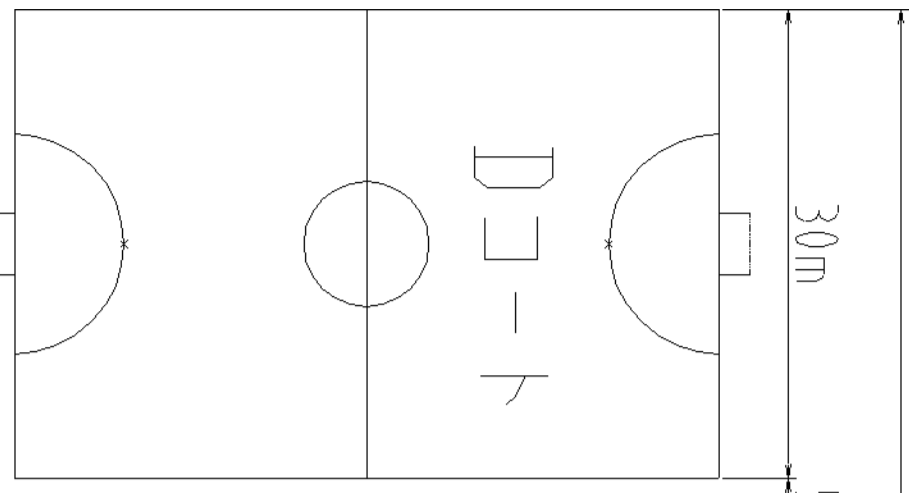

管理棟側

170m

本部

30m

5m

45m

10m

45m

5m

30m

チビッコサッカーコートサイズ (7人制)
Gコート

平成29年 6月17日 (土)

トイレ側

29m
119m

45m

45m