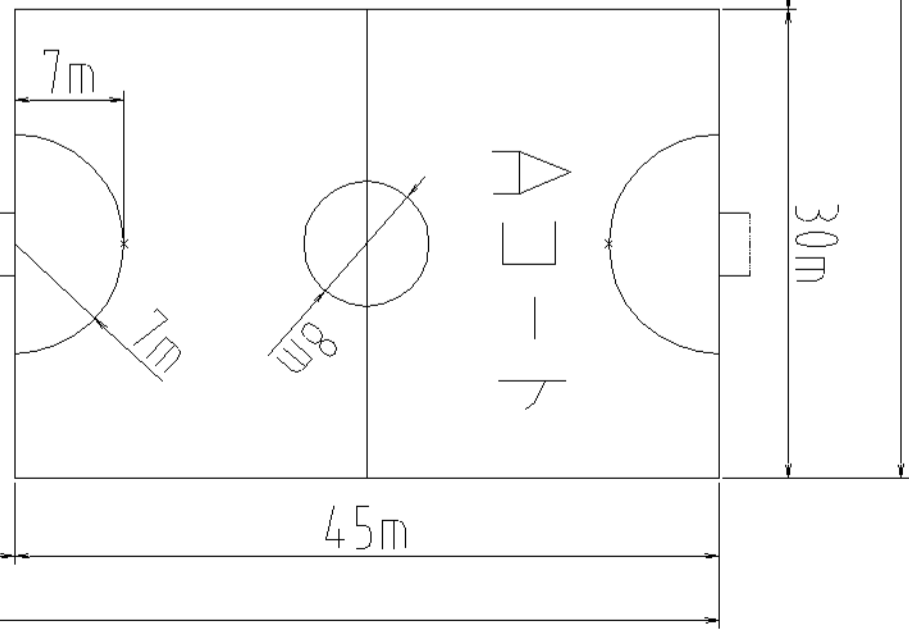

管理棟側

170m

本部

30m

5m

45m

10m

45m

5m

30m

チビッコサッカーコートサイズ (7人制)
Gコート

平成29年 6月17日 (土)

トイレ側

29m
119m

45m

45m