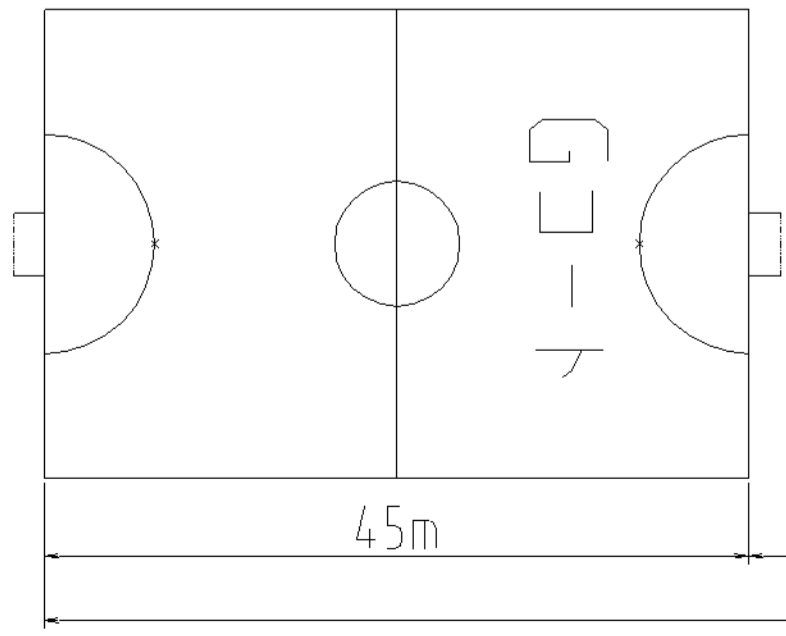

管理棟側

170m

本部

30m

5m

45m

10m

45m

5m

30m

チビッコサッカーコートサイズ (7人制)
Gコート

平成29年 6月17日 (土)

トイレ側

29m
119m

45m

45m