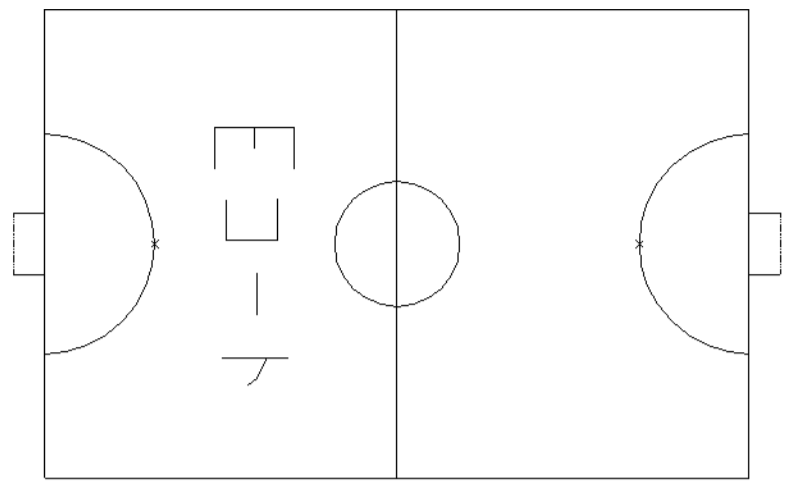

管理棟側

170m

本部

30m

5m

45m

10m

45m

5m

30m

チビッコサッカーコートサイズ (7人制)
Gコート

平成29年 6月17日 (土)

トイレ側

29m
119m

45m

45m