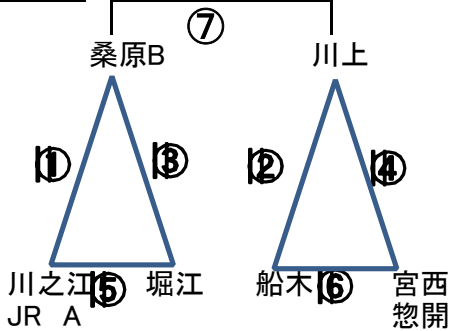

※前半左チーム・後半右チーム

Bコート

15分—2分—15分

NO	対戦相手	審判	試合時間
1	壬生川—金子	相互	10:00~10:40
2	丹原—桑原A	相互	10:40~11:20
3	壬生川—今治中央	相互	11:20~12:00
4	丹原—多喜浜	相互	12:00~12:40
5	金子—今治中央	相互	12:40~13:20
6	桑原—多喜浜垣生	相互	13:20~14:00
7		相互	14:00~14:40

※前半左チーム・後半右チーム

Cコート

15分—2分—15分

NO	対戦相手	審判	試合時間
1	桑原—川の江A	相互	10:00~10:40
2	川上—船木	相互	10:40~11:20
3	桑原—堀江	相互	11:20~12:00
4	川上—宮西惣開	相互	12:00~12:40
5	川の江—堀江	相互	12:40~13:20
6	船木—宮西芳開	相互	13:20~14:00
7		相互	14:00~14:40

※前半左チーム・後半右チーム

Dコート

15分—2分—15分

NO	対戦相手	審判	試合時間
1	岡小—HKTT	相互	10:00~10:40
2	中萩—大生院	相互	10:40~11:20
3	岡小—飯岡	相互	11:20~12:00
4	中萩—グロリア	相互	12:00~12:40
5	HKTT—飯岡	相互	12:40~13:20
6	大生院—グロリア	相互	13:20~14:00
7		相互	14:00~14:40