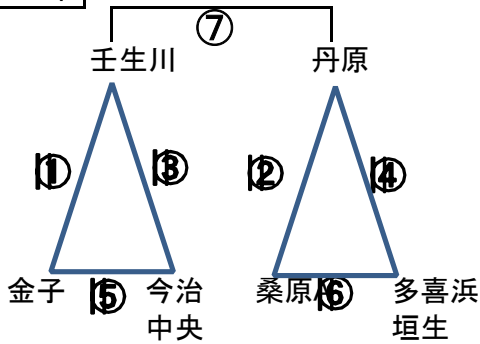

※前半左チーム・後半右チーム

Bコート

15分—2分—15分

NO	対戦相手	審判	試合時間
1	壬生川—金子	相互	10:00~10:40
2	丹原—桑原A	相互	10:40~11:20
3	壬生川—今治中央	相互	11:20~12:00
4	丹原—多喜浜	相互	12:00~12:40
5	金子—今治中央	相互	12:40~13:20
6	桑原—多喜浜垣生	相互	13:20~14:00
7		相互	14:00~14:40