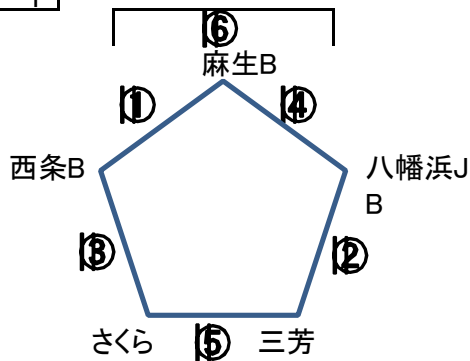

※前半左チーム・後半右チーム

Fコート

15分-2分-15分

NO	対戦相手	審判	試合時間
1	北久米-川之江	相互	10:00~10:40
2	神郷-グランドメリー	相互	10:40~11:20
3	北久米-泉川	相互	11:20~12:00
4	神郷-大生院	相互	12:00~12:40
5	川之江-泉川	相互	12:40~13:20
6	グランドメリー-大生院	相互	13:20~14:00
7		相互	14:00~14:40

※前半左チーム・後半右チーム

Gコート

15分-2分-15分

NO	対戦相手	審判	試合時間
1	麻生-西条	相互	10:00~10:40
2	八幡浜-三芳	相互	10:40~11:20
3	西条-さくら	相互	11:20~12:00
4	麻生-八幡浜	相互	12:00~12:40
5	さくら-三芳	相互	12:40~13:20
6		相互	13:20~14:00

※前半左チーム・後半右チーム

※勝点差2以内で、直接対戦が無い場合は決定戦を行う。