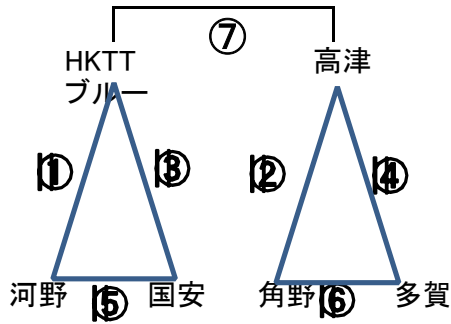

※前半左チーム・後半右チーム

Cコート

15分—2分—15分

NO	対戦相手	審判	試合時間
1	桑原—川の江A	相互	10:00~10:40
2	川上—船木	相互	10:40~11:20
3	桑原—堀江	相互	11:20~12:00
4	川上—宮西惣開	相互	12:00~12:40
5	川の江—堀江	相互	12:40~13:20
6	船木—宮西芳開	相互	13:20~14:00
7		相互	14:00~14:40

※前半左チーム・後半右チーム

Dコート

15分—2分—15分

NO	対戦相手	審判	試合時間
1	岡小—HKTT	相互	10:00~10:40
2	中萩—大生院	相互	10:40~11:20
3	岡小—飯岡	相互	11:20~12:00
4	中萩—グロリア	相互	12:00~12:40
5	HKTT—飯岡	相互	12:40~13:20
6	大生院—グロリア	相互	13:20~14:00
7		相互	14:00~14:40

※前半左チーム・後半右チーム

Eコート

15分-2分-15分

NO	対戦相手	審判	試合時間
1	HKTT-河野	相互	10:00~10:40
2	高津-角野	相互	10:40~11:20
3	HKTT-国安	相互	11:20~12:00
4	高津-多賀	相互	12:00~12:40
5	河野-国安	相互	12:40~13:20
6	角野-多賀	相互	13:20~14:00
7		相互	14:00~14:40