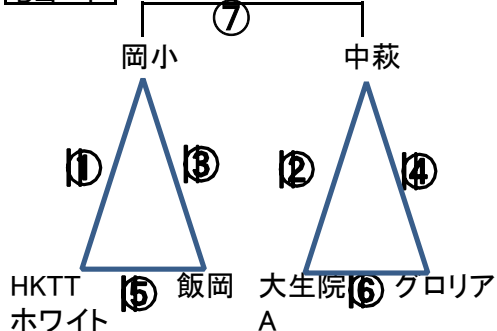

※前半左チーム・後半右チーム

Cコート

15分—2分—15分

NO	対戦相手	審判	試合時間
1	桑原—川の江A	相互	10:00~10:40
2	川上—船木	相互	10:40~11:20
3	桑原—堀江	相互	11:20~12:00
4	川上—宮西惣開	相互	12:00~12:40
5	川の江—堀江	相互	12:40~13:20
6	船木—宮西芳開	相互	13:20~14:00
7		相互	14:00~14:40

※前半左チーム・後半右チーム

Dコート

15分—2分—15分

NO	対戦相手	審判	試合時間
1	岡小—HKTT	相互	10:00~10:40
2	中萩—大生院	相互	10:40~11:20
3	岡小—飯岡	相互	11:20~12:00
4	中萩—グロリア	相互	12:00~12:40
5	HKTT—飯岡	相互	12:40~13:20
6	大生院—グロリア	相互	13:20~14:00
7		相互	14:00~14:40

※前半左チーム・後半右チーム

Eコート

15分-2分-15分

NO	対戦相手	審判	試合時間
1	HKTT-河野	相互	10:00~10:40
2	高津-角野	相互	10:40~11:20
3	HKTT-国安	相互	11:20~12:00
4	高津-多賀	相互	12:00~12:40
5	河野-国安	相互	12:40~13:20
6	角野-多賀	相互	13:20~14:00
7		相互	14:00~14:40