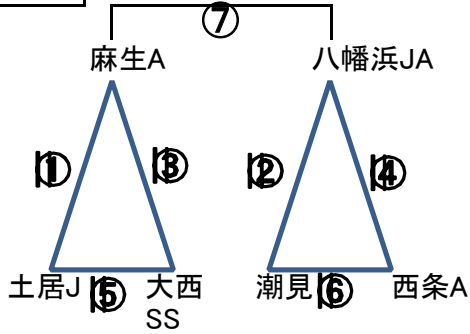

6月17日

JFAキッズ(U-10) サッカーフェスティバル2017新居浜

Aコート

監督会議 9:30 本部前

15分—2分—15分

NO	対戦相手	審判	試合時間
1	麻生—土居	相互	10:00~10:40
2	八幡浜—潮見	相互	10:40~11:20
3	麻生—大西	相互	11:20~12:00
4	八幡浜—西条	相互	12:00~12:40
5	土居—大西	相互	12:40~13:20
6	潮見—西条	相互	13:20~14:00
7		相互	14:00~14:40

※前半左チーム・後半右チーム

Bコート

15分—2分—15分

NO	対戦相手	審判	試合時間
1	壬生川—金子	相互	10:00~10:40
2	丹原—桑原A	相互	10:40~11:20
3	壬生川—今治中央	相互	11:20~12:00
4	丹原—多喜浜	相互	12:00~12:40
5	金子—今治中央	相互	12:40~13:20
6	桑原—多喜浜垣生	相互	13:20~14:00
7		相互	14:00~14:40

※前半左チーム・後半右チーム

Cコート

15分—2分—15分

NO	対戦相手	審判	試合時間
1	桑原—川の江A	相互	10:00~10:40
2	川上—船木	相互	10:40~11:20
3	桑原—堀江	相互	11:20~12:00
4	川上—宮西惣開	相互	12:00~12:40
5	川の江—堀江	相互	12:40~13:20
6	船木—宮西芳開	相互	13:20~14:00
7		相互	14:00~14:40