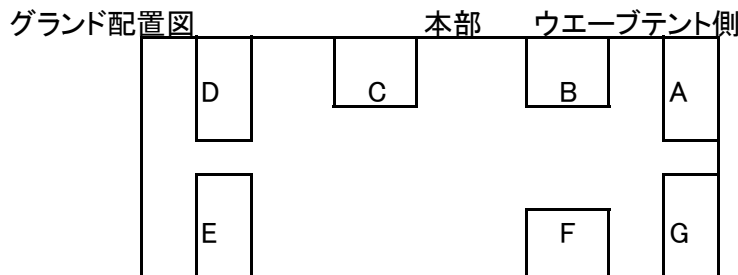

※前半左チーム・後半右チーム

Gコート

15分-2分-15分

NO	対戦相手	審判	試合時間
1	麻生-西条	相互	10:00~10:40
2	八幡浜-三芳	相互	10:40~11:20
3	西条-さくら	相互	11:20~12:00
4	麻生-八幡浜	相互	12:00~12:40
5	さくら-三芳	相互	12:40~13:20
6		相互	13:20~14:00

※前半左チーム・後半右チーム

※勝点差2以内で、直接対戦が無い場合は決定戦を行う。