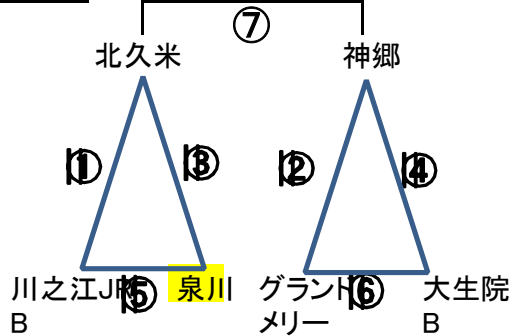

Fコート

15分-2分-15分

NO	対戦相手	審判	試合時間
1	北久米-川之江	相互	10:00~10:40
2	神郷-グランドメリー	相互	10:40~11:20
3	北久米-泉川	相互	11:20~12:00
4	神郷-大生院	相互	12:00~12:40
5	川之江-泉川	相互	12:40~13:20
6	グランドメリー-大生院	相互	13:20~14:00
7		相互	14:00~14:40

※前半左チーム・後半右チーム