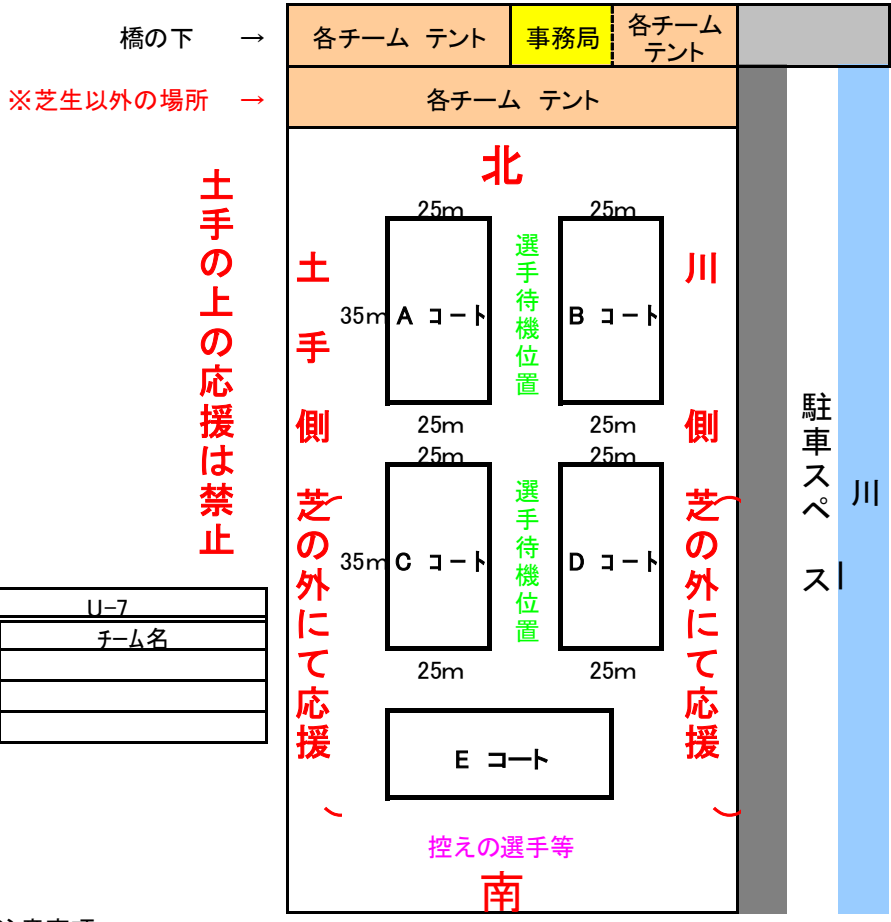

平成28年度 Dリーグ(3年生以下)
第1節 5月28日(日) 小雨決行
場所: 河川敷Bコート(芝生コート)

※天候が曖昧な際、7時にジュニア指導部掲示板にてご案内いたします。

No.	時刻	A	B	C	D	E (U-7)
1	9:00 ~ 9:20	大生院A 多・垣A	角野 神郷A	金・若A 高津A	金子 金・若B	
2	9:30 ~ 9:50	大生院B 多・垣B	神郷B 高津B	金・若B 高津B	金子 神郷C	
3	10:00 ~ 10:20	角野 高津A	神郷A 金・若A	神郷C 大生院A	大生院B 多・垣A	
4	10:30 ~ 10:50			神郷B 多・垣B	神郷A 金子	
5	11:00 ~ 11:20	金・若A 多・垣A	大生院B 金若B	神郷B 金・若B	神郷C 高津A	
6	11:30 ~ 11:50	角野 高津B	金子 多・垣B	大生院A 高津A		
7	13:30 ~ 13:50	新居浜G 宮・惣A	中萩A 船木A	泉川A 中萩B	宮・惣B 中萩C	
8	14:00 ~ 14:20		泉川B 船木B			
9	14:30 ~ 14:50	新居浜G 中萩B	宮・惣B 船木B	泉川A 中萩A	中萩C 船木A	
10	15:00 ~ 15:20	船木A 宮・惣A	泉川B 中萩C			
11	15:30 ~ 15:50	新居浜G 泉川A	泉川B 宮・惣A	宮・惣B 中萩B	中萩A 船木B	
12						

コートの空いている所は試合をしていないチームで利用して下さい。

- コート設営(8時から)
- スコアカード(事務局まで)
- スコアカード(午後の部の結果を事務局までメール)
- ネットを南中横倉庫まで

- * 今節より午前部の部・午後部の部にて試合を実施します。
- 6試合目 右側のチームはスコアカードを事務局まで。
- 午後部の 最終試合左側のチームは午後部の結果を事務局までメール。
- 午後部の 最終試合右側のチームはネットを南中横倉庫まで返却。

第1節		
部	No.	チーム名
午前部の部	1	角野
	2	金・若A
	3	金・若B
	4	金子
	5	多喜浜・垣生A
	6	多喜浜・垣生B
	7	神郷A
	8	神郷B
	9	神郷C
	10	高津A
	11	高津B
	12	大生院・浮島・新小A
	13	大生院・浮島・新小B
午後部の部	1	宮・惣A
	2	宮・惣B
	3	中萩A
	4	中萩B
	5	中萩C
	6	船木A
	7	船木B
	8	新居浜G
	9	泉川A
	10	泉川B

U-7	
No.	チーム名
1	
2	
3	

- ※ 注意事項
- 1 試合は5人制で行います。
- 2 試合時間は20分です。途中、給水タイムを2分前後とって下さい。(例 9分-2分-9分 * 時計を止めずをお願いします)
- 3 審判は主審のみで正装のこと。(相互審判: 前半-右側、後半-左側)
- 4 悪天候の場合は7時に試合の有無を決定します。指導部掲示板にてご確認下さい。
- 5 各グラウンド第1試合目左側チーム: コート設営(※マーカーにて)、右側チーム: 審判カード(事務局まで)お願いします。
- 6 スコアカードは事務局(大生院)にて用意しています。最終試合の左側のチームが試合結果(午後部の部のみ)を事務局までメールして下さい。
- 7 試合時間は厳守でお願いいたします。
- 8 ベンチは芝生の上には置かないようにして下さい。
- 9 応援は川側にてお願いいたします。ただし、ゴールの後ろは除きます。
- 10 河川敷Aコートの前には、車の駐車はご遠慮下さい。(なるべく乗り合わせでお願いします)
- 11 何か不明な点・確認事項がありましたら、当日は事務局(大生院)までお願いします。