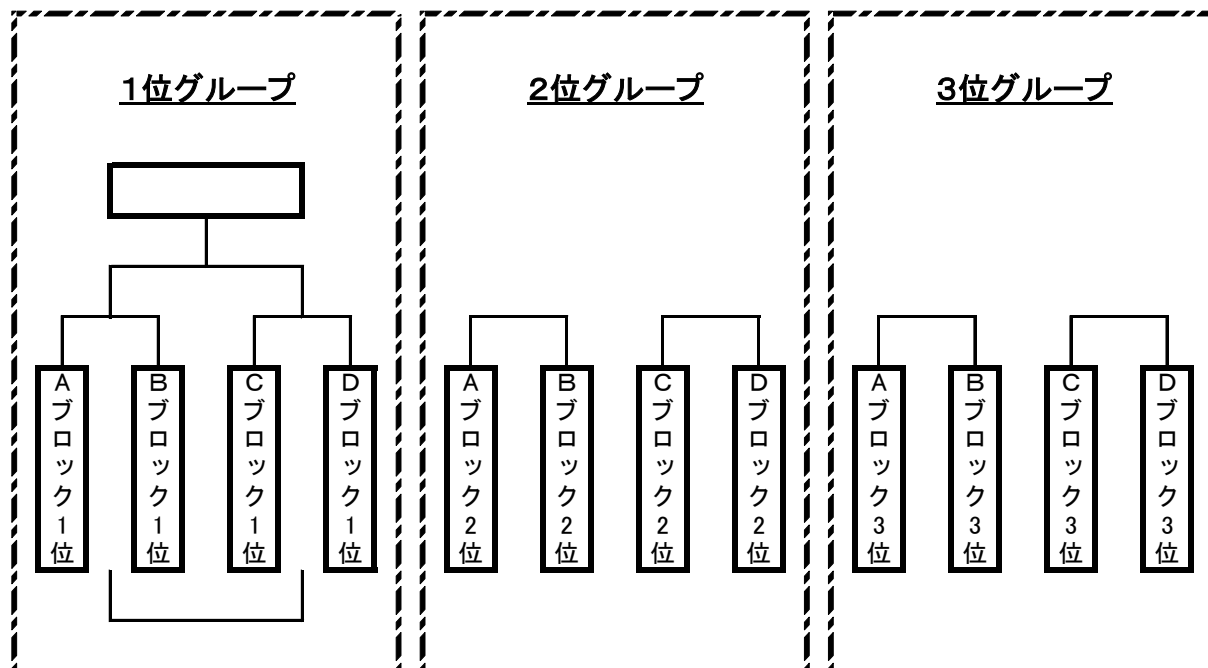

☆トーナメント☆

	試合時間	コート	対 戦			審判
⑦	13:20 ~ 13:55	Aコート	Aブロック1位	(—)	Bブロック1位	本部
		Bコート	Cブロック1位	(—)	Dブロック1位	本部
⑧	14:00 ~ 14:35	Aコート	Aブロック2位	(—)	Bブロック2位	⑦A負け
		Bコート	Cブロック2位	(—)	Dブロック2位	⑦B負け
⑨	14:40 ~ 15:15	Aコート	Aブロック3位	(—)	Bブロック3位	⑧A負け
		Bコート	Cブロック3位	(—)	Dブロック3位	⑧B負け
⑩	15:20 ~ 15:55	Aコート	⑦A勝	(—)	⑦B勝	⑨A負け
		Bコート	⑦A負	(—)	⑦A負	⑨B負け