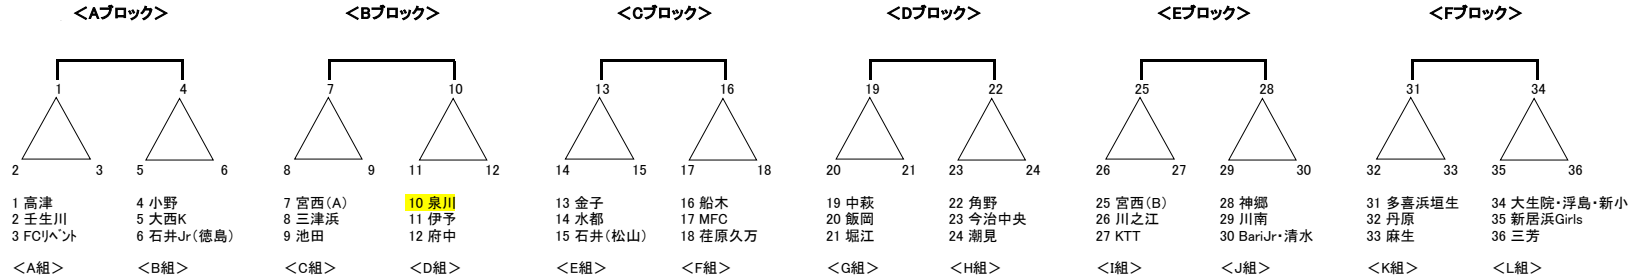

組み合わせ表

試合時間	(Aコート) 平形橋北側芝コート	審判	(Bコート) 平形橋南側芝コート	審判	(Cコート) 平形橋南側中コート	審判	(Dコート) 平形橋南側側コート	審判	(Eコート) 南中橋北側	審判	(Fコート) 南中橋南側	審判
1 9:00~9:35	高津 vs 壬生川	小野	宮西(A) vs 三津浜	泉川	金子 vs 水都	水都	中萩 vs 飯岡	飯岡	宮西(B) vs 川之江	神郷	多喜浜垣生 vs 丹原	大生院
2 9:40~10:15	小野 vs 大西K	高津	泉川 vs 伊予	宮西	船木 vs MFC	金子	角野 vs 今治中央	中萩	神郷 vs 川南	宮西(B)	大生院・浮島・新小 vs 新居浜Girls	多喜浜垣生
3 10:20~10:55	壬生川 vs FCリハント	大西	三津浜 vs 池田	伊予	水都 vs 石井SC(松山)	MFC	飯岡 vs 堀江	今治中央	川之江 vs KTT	川南	丹原 vs 麻生	新居浜G
4 11:00~11:35	大西K vs 石井Jr(徳島)	壬生川	伊予 vs 府中	三津浜	MFC vs 荏原久万	水都	今治中央 vs 潮見	飯岡	川南 vs BariJr・清水	川之江	新居浜Girls vs 三芳	丹原
5 11:40~12:15	高津 vs FCリハント	石井Jr	宮西(A) vs 池田	府中	金子 vs 石井SC(松山)	荏原久万	中萩 vs 堀江	潮見	宮西(B) vs KTT	BariJr	多喜浜垣生 vs 麻生	三芳
6 12:20~12:55	小野 vs 石井Jr(徳島)	リハント	泉川 vs 府中	池田	船木 vs 荏原久万	石井SC	角野 vs 潮見	堀江	神郷 vs BariJr・清水	KTT	大生院・浮島・新小 vs 三芳	麻生
(昼休み時間調整)												
7 14:00~14:35	A組3位 vs B組3位	B組1位	C組3位 vs D組3位	D組1位	E組3位 vs F組3位	F組1位	G組3位 vs H組3位	H組1位	I組3位 vs J組3位	J組1位	K組3位 vs L組3位	L組1位
8 14:40~15:15	A組2位 vs B組2位	A組1位	C組2位 vs D組2位	C組1位	E組2位 vs F組2位	E組1位	G組2位 vs H組2位	G組1位	I組2位 vs J組2位	I組1位	K組2位 vs L組2位	K組1位
9 15:20~15:55	A組1位 vs B組1位	本部	C組1位 vs D組1位	本部	E組1位 vs F組1位	本部	G組1位 vs H組1位	本部	I組1位 vs J組1位	本部	K組1位 vs L組1位	本部

審判: 割り当て通りとする。(副審は宮西SS上級生がお手伝いを致します。)

<大会ルール>

- 試合方法: 各ブロックリーグ戦方式及び順位決定
- 試合時間 30分(15-5-15)
- 各ブロックにて順位決定 (勝ち3点、分け1点、負け0点)
3チームリーグ順位決定 (勝ち点・得失点・総得点)
順位決定戦 (引き分けの場合はP・K戦 3名) 延長は行わない!
- 選手交代 自由な交代・人数制限無し

最終試合の両チームは、グラウンド整備のご協力宜しくお願いいたします。