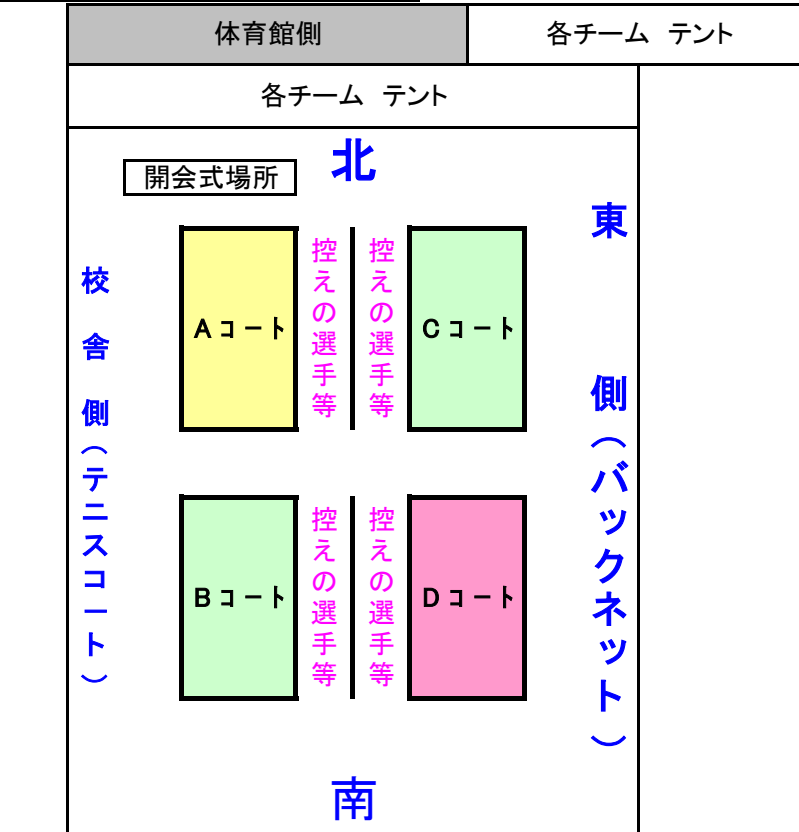

No.	時刻	Aコート<4年生の部>	Bコート<3年生の部>	Cコート<3年生の部>	Dコート<2・1年生の部>
1	9:30 ~ 9:55	宮・惣 - 高津	多・垣 - 中萩	高津 - 角野B	神郷A - 船木
2	10:00 ~ 10:25	神郷A - 中萩	宮・惣 - 金子	泉川 - 神郷	多・垣 - 中萩
3	10:30 ~ 10:55	宮・惣 - 角野	角野A - 多・垣	大生院 - 高津	神郷A - 宮・惣
4	11:00 ~ 11:25	高津 - 中萩	中萩 - 金子	角野B - 神郷	多・垣 - 神郷B
5	11:30 ~ 11:55	神郷A - 角野	宮・惣 - 角野A	泉川 - 大生院	船木 - 宮・惣
6	12:00 ~ 12:25	大生院 - 金子	多・垣 - 金子	高津 - 神郷	中萩 - 神郷B
	13:00 ~ 13:25	多・垣 - 神郷B	時間調整(昼休み休憩)		
7	13:30 ~ 13:55	大生院 - 泉川	中萩 - 角野A	角野B - 大生院	A-3位 - B-3位
8	14:00 ~ 14:25	多・垣 - 船木	宮・惣 - 多・垣	泉川 - 高津	A-2位 - B-2位
9	14:30 ~ 14:55	金子 - 泉川	金子 - 角野A	神郷 - 大生院	A-1位 - B-1位
10	15:00 ~ 15:25	神郷B - 船木	中萩 - 宮・惣	角野B - 泉川	

開会式:9:15~ Aコート付近(選手集合)

全チーム開会式に集合下さい!(午後~試合のチームは開会式参加は構いません)

全ての試合進行は高専学生さんの指示に従ってください。

<参加チーム>

	チーム名
4年	宮西・惣開
4年	高津
4年	中萩
4年	神郷 A
4年	神郷 B
4年	角野
4年	大生院
4年	金子
4年	泉川
4年	多喜浜垣生
4年	船木
3年	多喜浜垣生
3年	中萩
3年	角野 A
3年	角野 B
3年	金子
3年	宮西惣開
3年	高津
3年	大生院
3年	神郷
3年	泉川
2.1年	神郷 A
2.1年	神郷 B
2.1年	宮西惣開
2.1年	船木
2.1年	多喜浜垣生
2.1年	中萩

- 1 試合は7人制(GK含む)で行います。選手交代は自由な交代(審判に確認無し)回数無制限  
コートの大きさ 50x30、センターサークル8m、ペナルティーサークル7m、オフサイド・キックオフゴールなし。
- 2 試合時間は24分です。
- 3 審判は、主審のみ。(高専学生さんが審判進行してくれます)
- 4 悪天候の場合は7時迄に試合の有無を掲示板に掲載します。
- 5 試合時間は厳守をお願いいたします。
- 6 会場の清潔保持にご協力お願い致します。校内禁煙です。