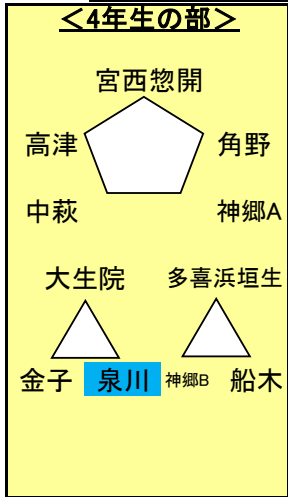

No.	時刻	Aコート<4年生の部>	Bコート<3年生の部>	Cコート<3年生の部>	Dコート<2・1年生の部>
1	9:30 ~ 9:55	宮・惣 - 高津	多・垣 - 中萩	高津 - 角野B	神郷A - 船木
2	10:00 ~ 10:25	神郷A - 中萩	宮・惣 - 金子	泉川 - 神郷	多・垣 - 中萩
3	10:30 ~ 10:55	宮・惣 - 角野	角野A - 多・垣	大生院 - 高津	神郷A - 宮・惣
4	11:00 ~ 11:25	高津 - 中萩	中萩 - 金子	角野B - 神郷	多・垣 - 神郷B
5	11:30 ~ 11:55	神郷A - 角野	宮・惣 - 角野A	泉川 - 大生院	船木 - 宮・惣
6	12:00 ~ 12:25	大生院 - 金子	多・垣 - 金子	高津 - 神郷	中萩 - 神郷B
	13:00 ~ 13:25	多・垣 - 神郷B	時間調整(昼休み休憩)		
7	13:30 ~ 13:55	大生院 - 泉川	中萩 - 角野A	角野B - 大生院	A-3位 - B-3位
8	14:00 ~ 14:25	多・垣 - 船木	宮・惣 - 多・垣	泉川 - 高津	A-2位 - B-2位
9	14:30 ~ 14:55	金子 - 泉川	金子 - 角野A	神郷 - 大生院	A-1位 - B-1位
10	15:00 ~ 15:25	神郷B - 船木	中萩 - 宮・惣	角野B - 泉川	

開会式:9:15~ Aコート付近(選手集合)

全チーム開会式に集合下さい!(午後~試合のチームは開会式参加は構いません)

全ての試合進行は高専学生さんの指示に従ってください。

<参加チーム>

	チーム名
4年	宮西・惣開
4年	高津
4年	中萩
4年	神郷 A
4年	神郷 B
4年	角野
4年	大生院
4年	金子
4年	泉川
4年	多喜浜垣生
4年	船木
3年	多喜浜垣生
3年	中萩
3年	角野 A
3年	角野 B
3年	金子
3年	宮西惣開
3年	高津
3年	大生院
3年	神郷
3年	泉川
2.1年	神郷 A
2.1年	神郷 B
2.1年	宮西惣開
2.1年	船木
2.1年	多喜浜垣生
2.1年	中萩

1. 1 試合は7人制(GK含む)で行います。選手交代は自由な交代(審判に確認無し)回数無制限
   コートの大きさ 50x30、センターサークル8m、ペナルティーサークル7m、オフサイド・キックオフゴールなし。
2. 2 試合時間は24分です。
3. 3 審判は、主審のみ。(高専学生さんが審判進行してくれます)
4. 4 悪天候の場合は7時迄に試合の有無を掲示板に掲載します。
5. 5 試合時間は厳守をお願いいたします。
6. 6 会場の清潔保持にご協力お願い致します。校内禁煙です。