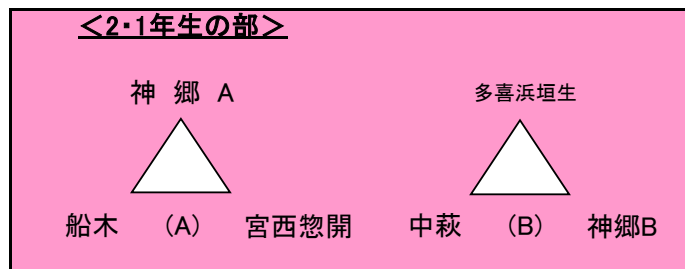

No.	時刻	Aコート<4年生の部>	Bコート<3年生の部>	Cコート<3年生の部>	Dコート<2・1年生の部>
1	9:30 ~ 9:55	宮・惣 - 高津	多・垣 - 中萩	高津 - 角野B	神郷A - 船木
2	10:00 ~ 10:25	神郷A - 中萩	宮・惣 - 金子	泉川 - 神郷	多・垣 - 中萩
3	10:30 ~ 10:55	宮・惣 - 角野	角野A - 多・垣	大生院 - 高津	神郷A - 宮・惣
4	11:00 ~ 11:25	高津 - 中萩	中萩 - 金子	角野B - 神郷	多・垣 - 神郷B
5	11:30 ~ 11:55	神郷A - 角野	宮・惣 - 角野A	泉川 - 大生院	船木 - 宮・惣
6	12:00 ~ 12:25	大生院 - 金子	多・垣 - 金子	高津 - 神郷	中萩 - 神郷B
	13:00 ~ 13:25	多・垣 - 神郷B	時間調整(昼休み休憩)		
7	13:30 ~ 13:55	大生院 - 泉川	中萩 - 角野A	角野B - 大生院	A-3位 - B-3位
8	14:00 ~ 14:25	多・垣 - 船木	宮・惣 - 多・垣	泉川 - 高津	A-2位 - B-2位
9	14:30 ~ 14:55	金子 - 泉川	金子 - 角野A	神郷 - 大生院	A-1位 - B-1位
10	15:00 ~ 15:25	神郷B - 船木	中萩 - 宮・惣	角野B - 泉川	

開会式:9:15~ Aコート付近(選手集合)

全チーム開会式に集合下さい!(午後~試合のチームは開会式参加は構いません)

全ての試合進行は高専学生さんの指示に従ってください。

<参加チーム>

	チーム名
4年	宮西・惣開
4年	高津
4年	中萩
4年	神郷 A
4年	神郷 B
4年	角野
4年	大生院
4年	金子
4年	泉川
4年	多喜浜垣生
4年	船木
3年	多喜浜垣生
3年	中萩
3年	角野 A
3年	角野 B
3年	金子
3年	宮西惣開
3年	高津
3年	大生院
3年	神郷
3年	泉川
2.1年	神郷 A
2.1年	神郷 B
2.1年	宮西惣開
2.1年	船木
2.1年	多喜浜垣生
2.1年	中萩

1. 1 試合は7人制(GK含む)で行います。選手交代は自由な交代(審判に確認無し)回数無制限
   コートの大きさ 50x30、センターサークル8m、ペナルティーサークル7m、オフサイド・キックオフゴールなし。
2. 2 試合時間は24分です。
3. 3 審判は、主審のみ。(高専学生さんが審判進行してくれます)
4. 4 悪天候の場合は7時迄に試合の有無を掲示板に掲載します。
5. 5 試合時間は厳守をお願いいたします。
6. 6 会場の清潔保持にご協力お願い致します。校内禁煙です。