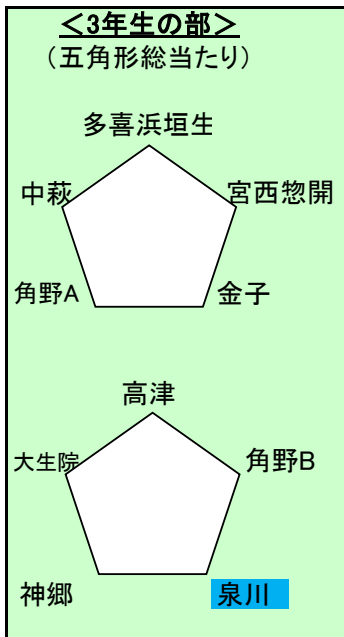

No.	時刻	Aコート<4年生の部>	Bコート<3年生の部>	Cコート<3年生の部>	Dコート<2・1年生の部>
1	9:30 ~ 9:55	宮・惣 - 高津	多・垣 - 中萩	高津 - 角野B	神郷A - 船木
2	10:00 ~ 10:25	神郷A - 中萩	宮・惣 - 金子	泉川 - 神郷	多・垣 - 中萩
3	10:30 ~ 10:55	宮・惣 - 角野	角野A - 多・垣	大生院 - 高津	神郷A - 宮・惣
4	11:00 ~ 11:25	高津 - 中萩	中萩 - 金子	角野B - 神郷	多・垣 - 神郷B
5	11:30 ~ 11:55	神郷A - 角野	宮・惣 - 角野A	泉川 - 大生院	船木 - 宮・惣
6	12:00 ~ 12:25	大生院 - 金子	多・垣 - 金子	高津 - 神郷	中萩 - 神郷B
	13:00 ~ 13:25	多・垣 - 神郷B	時間調整(昼休み休憩)		
7	13:30 ~ 13:55	大生院 - 泉川	中萩 - 角野A	角野B - 大生院	A-3位 - B-3位
8	14:00 ~ 14:25	多・垣 - 船木	宮・惣 - 多・垣	泉川 - 高津	A-2位 - B-2位
9	14:30 ~ 14:55	金子 - 泉川	金子 - 角野A	神郷 - 大生院	A-1位 - B-1位
10	15:00 ~ 15:25	神郷B - 船木	中萩 - 宮・惣	角野B - 泉川	

開会式:9:15~ Aコート付近(選手集合)

全チーム開会式に集合下さい!(午後~試合のチームは開会式参加は構いません)

全ての試合進行は高専学生さんの指示に従ってください。

<参加チーム>

	チーム名
4年	宮西・惣開
4年	高津
4年	中萩
4年	神郷 A
4年	神郷 B
4年	角野
4年	大生院
4年	金子
4年	泉川
4年	多喜浜垣生
4年	船木
3年	多喜浜垣生
3年	中萩
3年	角野 A
3年	角野 B
3年	金子
3年	宮西惣開
3年	高津
3年	大生院
3年	神郷
3年	泉川
2.1年	神郷 A
2.1年	神郷 B
2.1年	宮西惣開
2.1年	船木
2.1年	多喜浜垣生
2.1年	中萩

- 1 試合は7人制(GK含む)で行います。選手交代は自由な交代(審判に確認無し)回数無制限  
コートの大きさ 50x30、センターサークル8m、ペナルティーサークル7m、オフサイド・キックオフゴールなし。
- 2 試合時間は24分です。
- 3 審判は、主審のみ。(高専学生さんが審判進行してくれます)
- 4 悪天候の場合は7時迄に試合の有無を掲示板に掲載します。
- 5 試合時間は厳守をお願いいたします。
- 6 会場の清潔保持にご協力お願い致します。校内禁煙です。