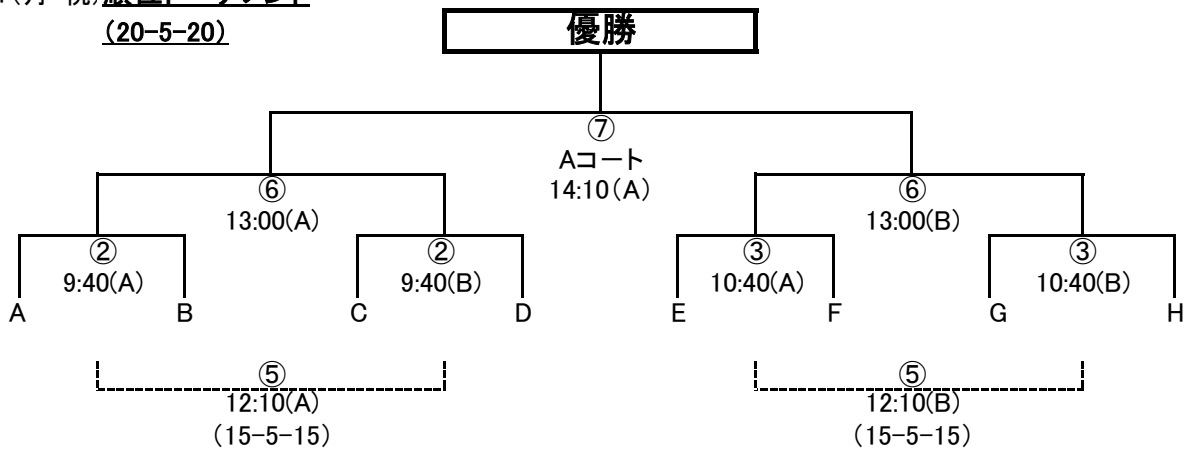

- 7 神郷
- 8 船木
- 9 中萩

<Cブロック>

- 10 金子
- 11 大生院・浮島・新小
- 12 惣開

<Dブロック>

勝ち点3、同点の場合PK(3名をする)勝ち点2、負け点1
 順位決定方法→ 1.勝ち点 2.直接対戦結果 3.得失点差 4.総得点 5.トス(8人)
予選リーグ終了後、2日目決勝・フレンドリーマッチの抽選を実施する。
大会本部にて抽選 (主将 or 責任者可)

10/11(月・祝) 順位トーナメント
(20-5-20)

フレンドリーマッチ
(15-5-15)

試合時間 ・20-5-20 <順位トーナメント 延長なし>
 ・15-5-15 <フレンドリー戦・フレンドリー決勝>
 (同点の場合はPK戦<3名>にて順位を決定する。)
注、決勝のみ延長(5分ハーフ)を行います。