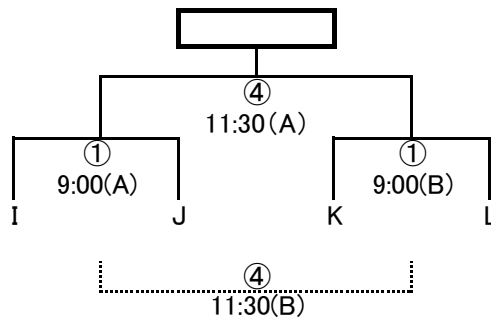

予選リーグ (20-5-20)

10/10(日)

<Aコート>

- 1 角野
- 2 宮西
- 3 高津

<Aブロック>

- 4 泉川
- 5 金栄若宮
- 6 多喜浜垣生

<Bブロック>

<Bコート>

- 7 神郷
- 8 船木
- 9 中萩

<Cブロック>

- 10 金子
- 11 大生院・浮島・新小
- 12 惣開

<Dブロック>

勝ち点3、同点の場合PK(3名をする)勝ち点2、負け点1
 順位決定方法→ 1.勝ち点 2.直接対戦結果 3.得失点差 4.総得点 5.トス(8人)
予選リーグ終了後、2日目決勝・フレンドリーマッチの抽選を実施する。
大会本部にて抽選 (主将 or 責任者可)

10/11(月・祝) 順位トーナメント
(20-5-20)

フレンドリーマッチ
(15-5-15)

試合時間 ・20-5-20 <順位トーナメント 延長なし>
 ・15-5-15 <フレンドリー戦・フレンドリー決勝>
 (同点の場合はPK戦<3名>にて順位を決定する。)
注、決勝のみ延長(5分ハーフ)を行います。