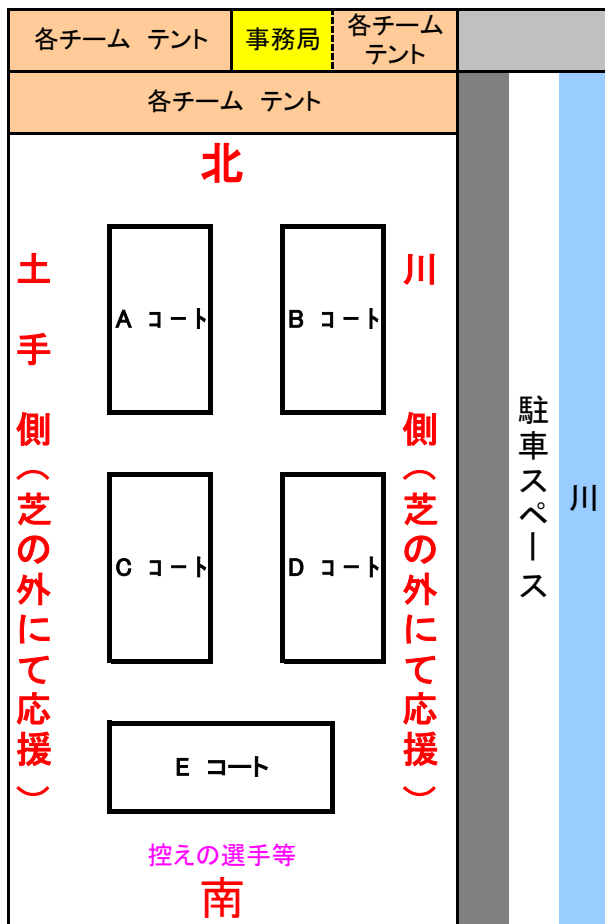

平成28年度 Dリーグ(3年生以下)
第1節 10月2日(日) 小雨決行
場所: 河川敷Bコート(芝生コート)

※天候が曖昧な際、7時にジュニア指導部掲示板にてご案内いたします。

No.	時刻	A	B	C	D	E (U-7)
1	9:00 ~ 9:20	中萩A 泉川	多・垣A 神郷A	船木 金若A	金子 高津B	
2	9:30 ~ 9:50	高津A 中萩B	多・垣B 神郷B	金若B 神郷C		
3	10:00 ~ 10:20	中萩A 多・垣A	泉川 神郷A	船木 高津B	金若A 中萩C	
4	10:30 ~ 10:50	高津A 多・垣B	中萩B 金若B	神郷B 中萩C	神郷C 金子	
5	11:00 ~ 11:20	中萩A 神郷A	泉川 多・垣A	船木 神郷B	高津B 金若A	
6	11:30 ~ 11:50	高津A 中萩C	多・垣B 金若B	中萩B 神郷C		
7	13:30 ~ 13:50	中萩D 宮西A	大生院A 惣開	角野B 大生院B		
8	14:00 ~ 14:20	新居浜G 角野A	中萩E 宮西B			
9	14:30 ~ 14:50	中萩D 大生院A	宮西A 惣開	中萩E 角野B		
10	15:00 ~ 15:20	新居浜G 大生院B	角野A 宮西B			
11	15:30 ~ 15:50	中萩D 惣開	大生院A 中萩E	角野B 角野A		
12	16:00 ~ 16:20	宮西A 大生院B	新居浜G 宮西B			

コートの空いている所は試合をしていないチームで利用して下さい。

- コート設営(8時から)
- スコアカード(事務局まで)
- スコアカード(午後の部の結果を事務局までメール)
- ネットを南中横倉庫まで

- * 今節より午前・午後の部にて試合を実施します。
- 6試合目 右側のチームはスコアカードを事務局まで。
- 午後の部 最終試合左側のチームは午後の部の結果を事務局までメール。
- 午後の部 最終試合右側のチームはネットを南中横倉庫まで返却。

橋の下 →
※芝生以外の場所 →

U-7	
チーム名	
船木10・金子4	
神郷3・高津4・新小2	

第1節		
部	No.	チーム名
午 前 の 部	1	中萩A
	2	泉川
	3	多喜浜・垣生A
	4	神郷A
	5	船木
	6	金若A
	7	金子
	8	高津A
	9	中萩B
	10	多喜浜・垣生B
	11	神郷B
	12	金若B
	13	高津B
	14	中萩C
	15	神郷C
	16	中萩D
	17	宮西A
	18	新居浜G
	19	角野A
	20	大生院A
	21	惣開
	22	中萩E
	23	宮西B
	24	角野B
	25	大生院B
	26	
	27	
	28	