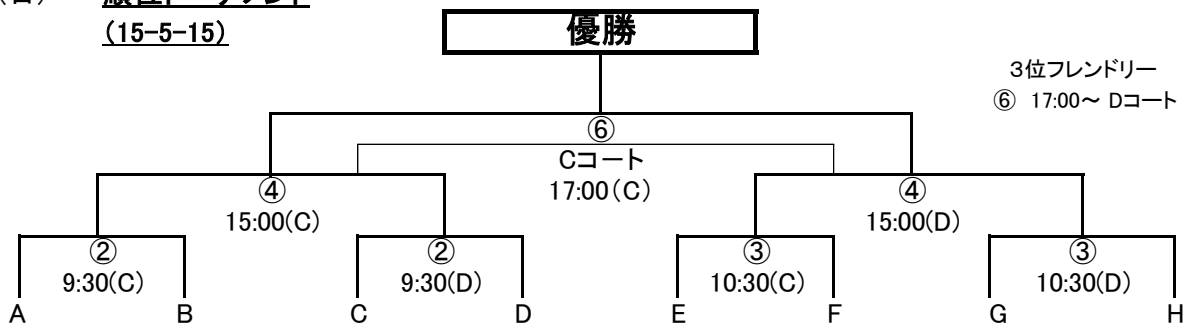

- 10 神郷
- 11 浮島・新小
- 12 宮西・惣開

<Aブロック>

<Bブロック>

<Cブロック>

<Dブロック>

同点の場合はPK(3名をする)勝ち点2、負け点1

7/31(日)

順位トーナメント
(15-5-15)

フレンドリーマッチ
(15-5-15)

試合時間 ・15-5-15 <順位トーナメント 延長なし>
 ・15-5-15 <フレンドリー戦>
 (同点の場合はPK戦<3名>にて順位を決定する。)
注、決勝のみ延長(5分ハーフ)を行います。