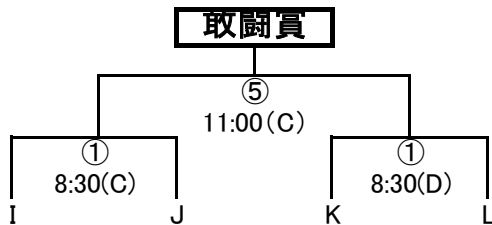

フレンドリーマッチ
(15-5-15)

試合時間 ・15-5-15 <順位トーナメント 延長なし>
・15-5-15 <フレンドリー戦>
(同点の場合はPK戦<3名>にて順位を決定する。)
注、決勝のみ延長(5分ハーフ)を行います。