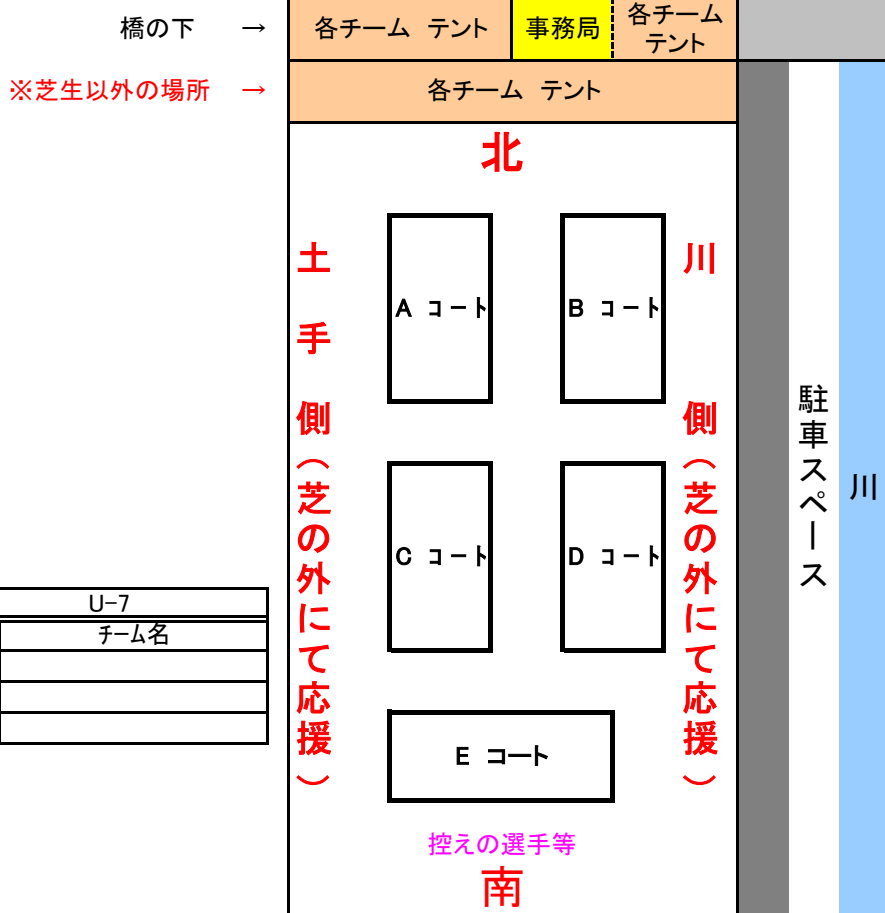

平成28年度 Dリーグ(3年生以下)
第1節 7月23日(土) 小雨決行
場所: 河川敷Bコート(芝生コート)

※天候が曖昧な際、7時にジュニア指導部掲示板にてご案内いたします。

No.	時刻	A	B	C	D	E (U-7)					
1	9:00 ~ 9:20	船木A	宮惣A	高津	泉川A	大生院B	中萩C	神郷	新居浜G		
2	9:30 ~ 9:50	宮惣B	中萩B	角野	泉川B	金栄若宮A	大生院A	船木B	金栄若宮B		
3	10:00 ~ 10:20	船木A	泉川A	宮惣A	高津	大生院B	神郷	中萩C	中萩A		
4	10:30 ~ 10:50	宮惣B	泉川B	中萩B	角野	金栄若宮A	新居浜G	大生院A	船木B		
5	11:00 ~ 11:20	船木A	高津	宮惣A	泉川A	大生院B	中萩A	金栄若宮B	中萩C		
6	11:30 ~ 11:50	宮惣B	角野	中萩B	泉川B	金栄若宮A	船木B	大生院A	金栄若宮B	中萩A	神郷
7	13:30 ~ 13:50										
8	14:00 ~ 14:20										
9	14:30 ~ 14:50										
10	15:00 ~ 15:20										
11	15:30 ~ 15:50										
12											

コートの空いている所は試合をしていないチームで利用して下さい。

- コート設営(8時から)
- スコアカード(事務局まで)
- スコアカード(午後の部の結果を事務局までメール)
- ネットを南中横倉庫まで

- * 今節より午前・午後の部にて試合を実施します。
- 6試合目 右側のチームはスコアカードを事務局まで。
- 午後の部 最終試合左側のチームは午後の部の結果を事務局までメール。
- 午後の部 最終試合右側のチームはネットを南中横倉庫まで返却。

U-7	
No.	チーム名
1	
2	
3	

第1節		
部	No.	チーム名
午 前 の 部	1	船木A
	2	金栄若宮A
	3	高津
	4	泉川A
	5	宮惣A
	6	大生院A
	7	船木B
	8	金栄若宮B
	9	宮惣B
	10	中萩B
	11	角野
	12	泉川B
	13	大生院B
	14	中萩C
	15	神郷
	16	新居浜G
	17	中萩A
18		
19		
20		
21		
22		
23		
24		
25		
26		
27		
28		