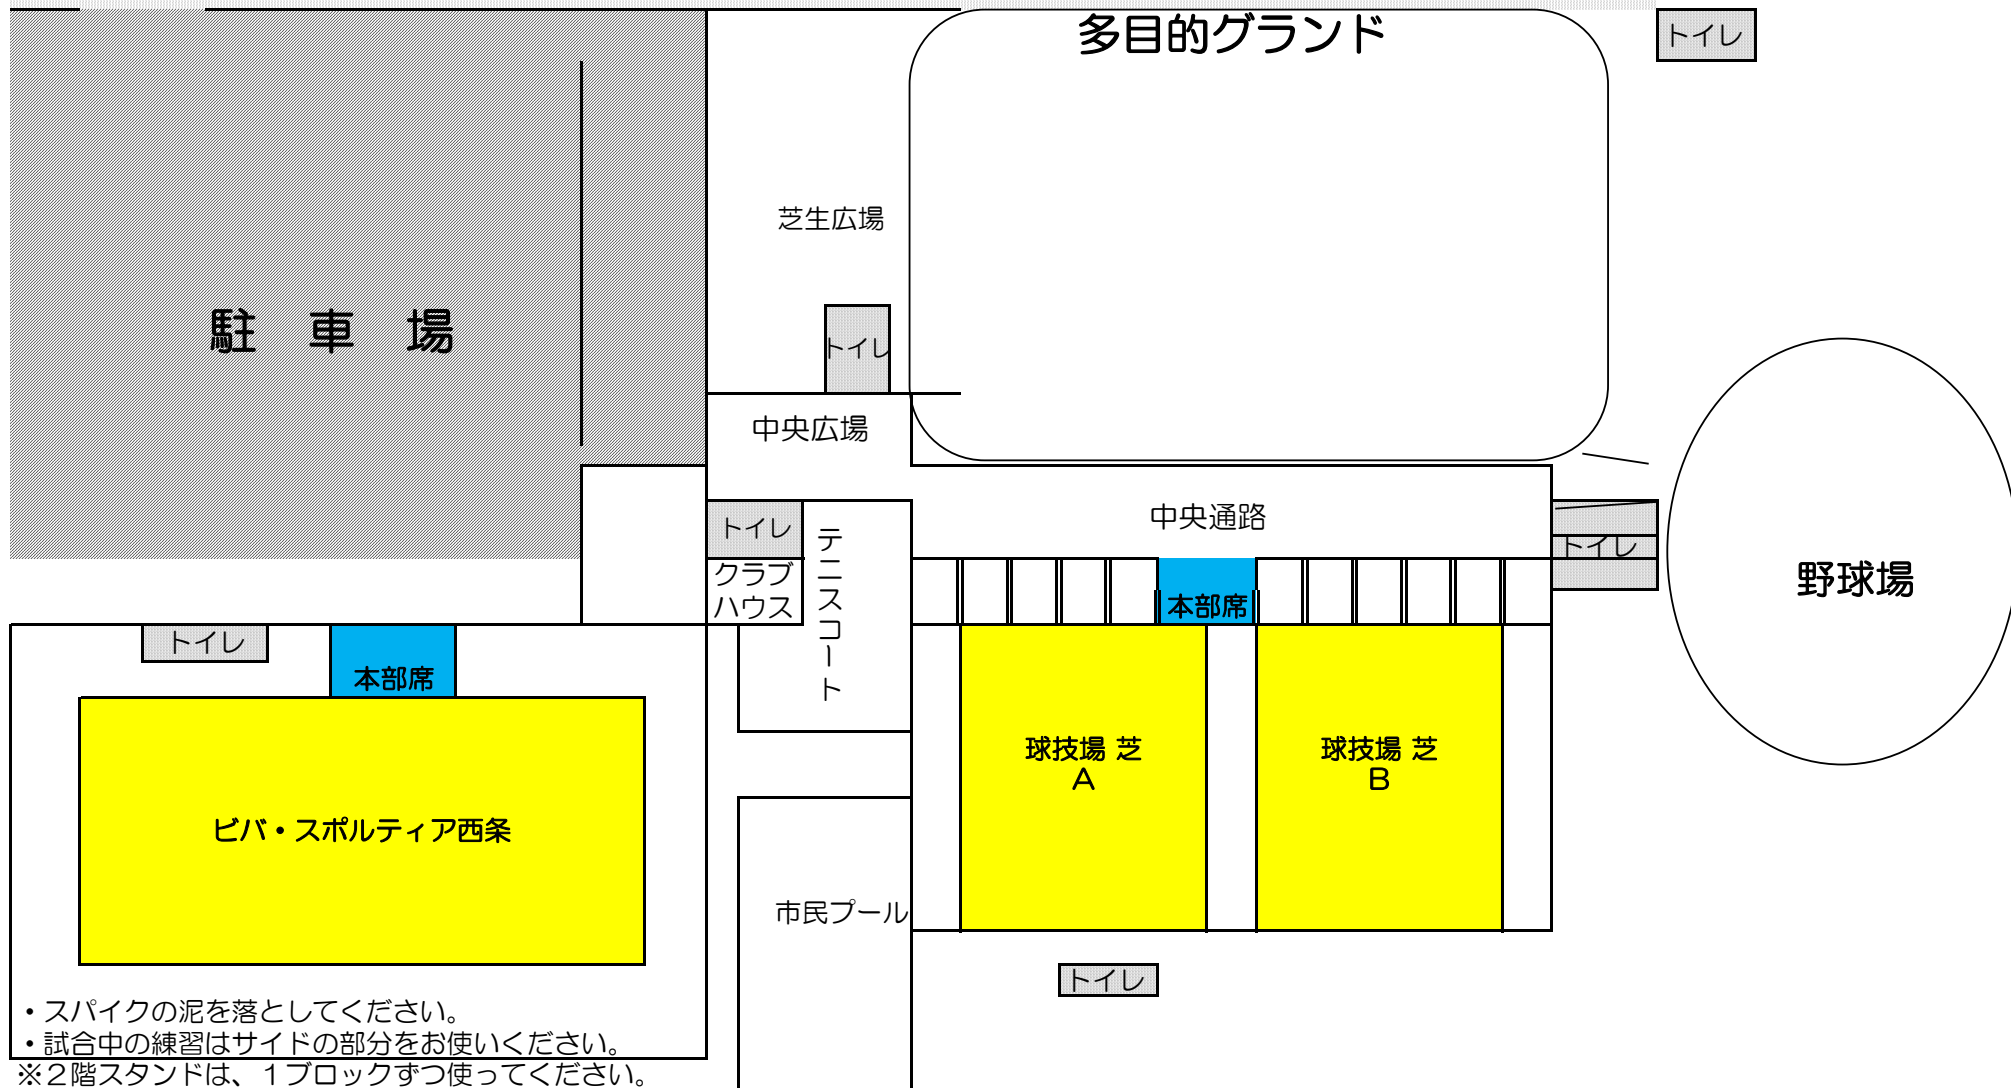

東予運動公園会場配置図

通路への駐車は、禁止されています。(緊急自動車の通行に支障が出ます。)

駐車禁止

通路

- スパイクの泥を落としてください。
 - 試合中の練習はサイドの部分をお使いください。
- ※2階スタンドは、1ブロックずつ使ってください。