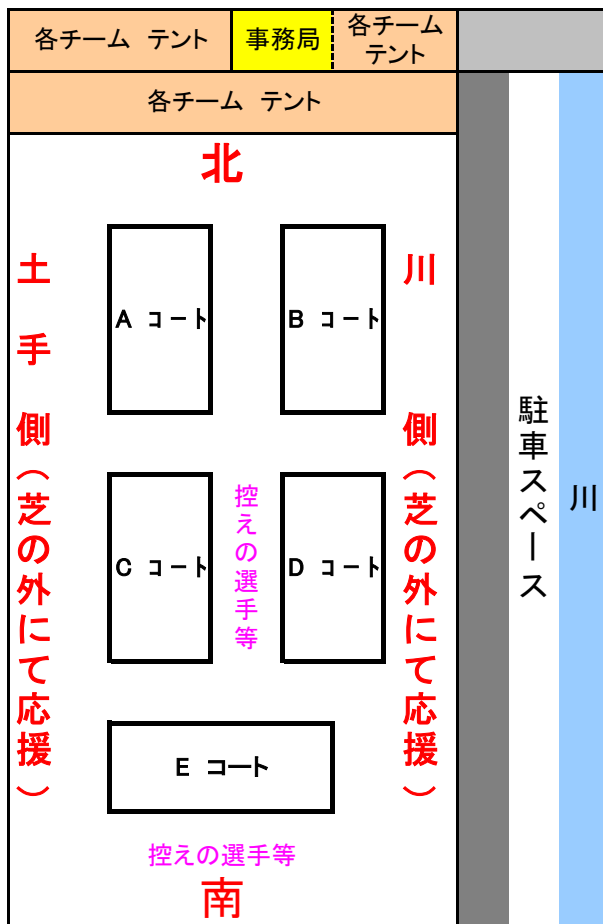

平成28年度 Dリーグ(3年生以下)
第1節 6月19(日) 小雨決行
場所: 河川敷Bコート(芝生コート)

※天候が曖昧な際、7時にジュニア指導部掲示板にてご案内いたします。
(午後の部については11時)

No.	時刻	A		B		C		D		E (U-7)
1	9:00 ~ 9:20	金子	金栄若宮A	高津B	泉川A	神郷C	中萩C	神郷A	高津C	
2	9:30 ~ 9:50	金栄若宮B	中萩B	角野A	泉川B	角野B	中萩A	神郷B	高津A	
3	10:00 ~ 10:20	金子	泉川A	金栄若宮A	高津B	神郷C	神郷A	中萩C	高津C	
4	10:30 ~ 10:50	金栄若宮B	泉川B	中萩B	角野A	角野B	高津A	中萩A	神郷B	
5	11:00 ~ 11:20	金子	高津B	金栄若宮A	泉川A	神郷C	高津C	神郷A	中萩C	
6	11:30 ~ 11:50	金栄若宮B	角野A	中萩B	泉川B	角野B	神郷B	中萩A	高津A	
7	13:30 ~ 13:50	多喜浜・垣生	宮西B	惣開	大生院B	中萩D	船木	宮西A	中萩E	
8	14:00 ~ 14:20	大生院A	新居浜G	中萩D	惣開	宮西A	船木			
9	14:30 ~ 14:50	多喜浜・垣生	中萩E	宮西B	大生院A					
10	15:00 ~ 15:20	多喜浜・垣生	惣開	宮西B	中萩D	大生院B	新居浜G	中萩E	船木	
11	15:30 ~ 15:50	宮西A	新居浜G			大生院A	大生院B			
12										

コートの空いている所は試合をしていないチームで利用して下さい。

- コート設営(8時から)
- スコアカード(事務局まで)
- スコアカード(午後の部の結果を事務局までメール)
- ネットを南中横倉庫まで

- * 今節より午前・午後の部にて試合を実施します。
- 6試合目 右側のチームはスコアカードを事務局まで。
- 午後の部 最終試合左側のチームは午後の部の結果を事務局までメール。
- 午後の部 最終試合右側のチームはネットを南中横倉庫まで返却。

橋の下 →
※芝生以外の場所 →

第1節		
部	No.	チーム名
午前 の 部	1	金子
	2	金栄若宮A
	3	高津B
	4	泉川A
	5	角野B
	6	中萩A
	7	神郷B
	8	高津A
	9	金栄若宮B
	10	中萩B
	11	角野A
	12	泉川B
午後 の 部	13	神郷C
	14	中萩C
	15	神郷A
	16	高津C
	17	多喜浜・垣生
	18	宮西B
	19	惣開
	20	大生院B
	21	中萩D
	22	船木
	23	宮西A
	24	中萩E
	25	大生院A
	26	新居浜G
	27	
	28	