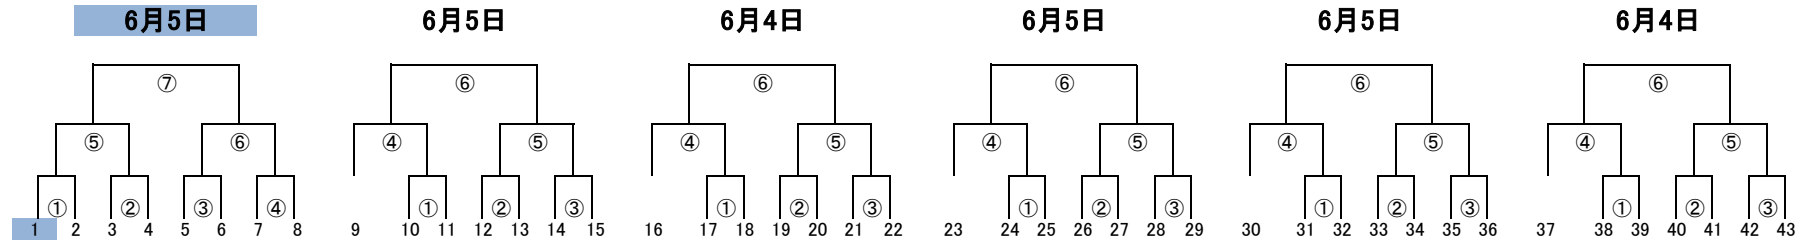

第40回 南海放送杯愛媛県少年サッカー大会東予地区予選組合せ

- | | | | | | |
|---------|------------|---------|-----------|-----------|------------|
| ○ 1 泉川 | ○ 9 多喜浜・垣生 | ○ 16 中萩 | ○ 23 丹原 | ○ 30 神拝 | ○ 37 大西K |
| 2 国安 | 10 大西SS | 17 玉津 | 24 水都 | 31 KTT | 38 FC今治 |
| 3 BARI | 11 吉井 | 18 飯岡 | 25 金子 | 32 高津 | 39 川西 |
| 4 神郷 | 12 今治南B | 19 今治中央 | 26 SayRyu | 33 宮西 | 40 角野 |
| 5 西条A | 13 三島FC | 20 三芳 | 27 壬生川 | 34 土居 | 41 今治東 |
| 6 豊岡 | 14 周布 | 21 船木 | 28 アミーゴス | 35 今治南A | 42 西条B |
| 7 NORTH | 15 大生院 | 22 多賀 | 29 川之江 | 36 Sierra | 43 三島オーカース |
| 8 今治西 | | | | | |

○ シードチーム ◆ 会場長

会場
グリーンフィールドB
会場長
泉川

会場
グリーンフィールドA
会場長
多喜浜・垣生

会場
桜井海浜B
会場長
今治中央

(Gフィールドアップスペース改修中につき会場変更)

会場
小松中央公園
会場長
水都

会場
新居浜河川敷芝コート
会場長
Sierra

会場
桜井海浜A
会場長
今治東