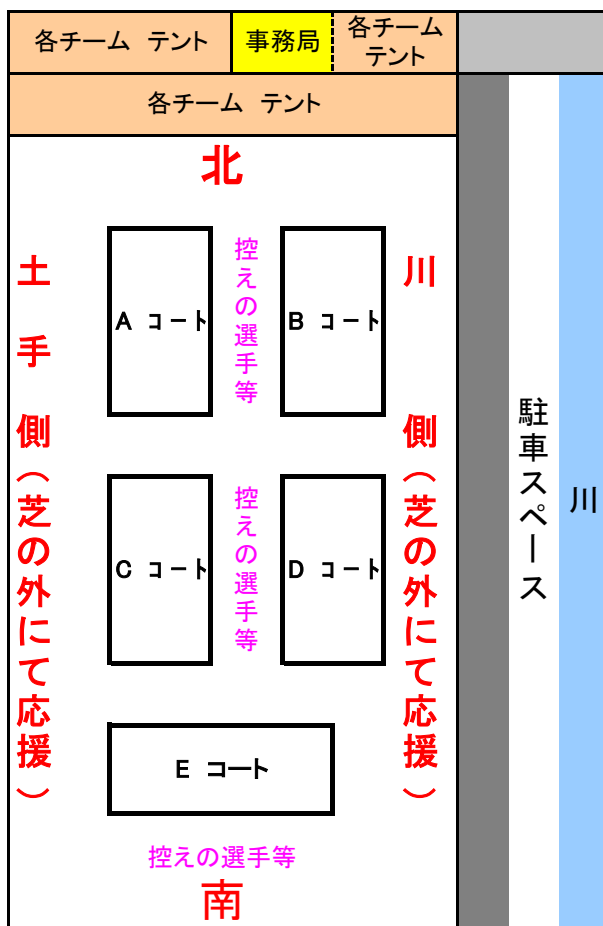

平成28年度 Dリーグ(3年生以下)
第1節 5月29日(日) 小雨決行
場所: 河川敷Bコート(芝生コート)

※天候が曖昧な際、7時にジュニア指導部掲示板にてご案内いたします。
(午後の部については11時)

No.	時刻	A		B		C		D		E (U-7)
1	9:00 ~ 9:20	神郷A	中萩A	高津A	船木	多・垣B	金若B	神郷C	中萩C	
2	9:30 ~ 9:50	神郷B	中萩B	高津B	泉川B	泉川A	多・垣A	金若A	金子	
3	10:00 ~ 10:20	神郷A	船木	中萩A	高津A	多・垣B	神郷C	金若B	中萩C	
4	10:30 ~ 10:50	神郷B	泉川B	中萩B	高津B	泉川A	金子	多・垣A	金若A	
5	11:00 ~ 11:20	神郷A	高津A	中萩A	船木	多・垣B	中萩C	神郷C	金若B	
6	11:30 ~ 11:50	神郷B	高津B	中萩B	泉川B	泉川A	金若A	多・垣A	金子	
7	13:00 ~ 13:20	中萩D	大生院A	惣開	角野A	宮西A	新居浜G	中萩E	大生院B	
8	13:30 ~ 13:50	角野B	宮西B	宮西A	惣開	中萩E	新居浜G			
9	14:00 ~ 14:20	中萩D	大生院B	大生院A	角野A					
10	14:30 ~ 14:50	中萩D	惣開	大生院A	宮西A	角野A	宮西B	大生院B	新居浜G	
11	15:00 ~ 15:20									
12	15:30 ~ 15:50									

コートの空いている所は試合をしていないチームで利用して下さい。

- コート設営(8時から)
- スコアカード(事務局まで)
- スコアカード(午後の部の結果を事務局までメール)
- ネットを南中横倉庫まで

- * 今節より午前の部・午後の部にて試合を実施します。
- 6試合目 右側のチームはスコアカードを事務局まで。
- 午後の部 最終試合左側のチームは午後の部の結果を事務局までメール。
- 午後の部 最終試合右側のチームはネットを南中横倉庫まで返却。

橋の下 →
※芝生以外の場所 →

U-7	
No.	チーム名
1	船木8名
2	金子4名
3	高津1名

第1節		
部	No.	チーム名
午 前 の 部	1	神郷A
	2	中萩A
	3	高津A
	4	船木
	5	泉川A
	6	多喜浜・垣生A
	7	金栄若宮A
	8	金子
	9	神郷B
	10	中萩B
	11	高津B
	12	泉川B
午 後 の 部	13	多喜浜垣生B
	14	金栄若宮B
	15	神郷C
	16	中萩C
	17	中萩D
	18	大生院A
	19	惣開
	20	角野A
	21	宮西A
	22	新居浜G
	23	中萩E
	24	大生院B
	25	角野B
	26	宮西B
	27	
	28	