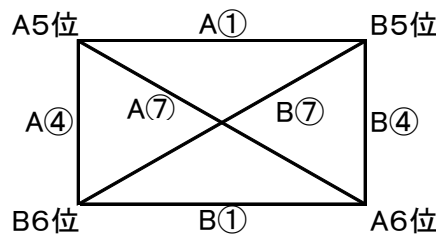

大会2日目

順位トーナメント〈15-5-15〉

フレンドリーマッチ 〈15-5-15〉

	キックオフ	Aコート		審判	Bコート		審判		
①	9:00	A5位	VS	B5位	相互	B6位	VS	A6位	相互
②	9:40	A1位	VS	B4位	A4位	A3位	VS	B2位	B3位
③	10:20	B1位	VS	A4位	B4位	B3位	VS	A2位	A3位
④	11:00	A5位	VS	B6位	相互	B5位	VS	A6位	相互
⑤	11:40	A②勝ち	VS	B②勝ち	神郷	A③勝ち	VS	B③勝ち	神郷
⑥	12:20	A②負け	VS	B②負け	相互	A③負け	VS	B③負け	相互
⑦	13:00	A5位	VS	A6位	相互	B5位	VS	B6位	相互
⑧	13:40	A⑥勝ち	VS	B⑥勝ち	相互	A⑥負け	VS	B⑥負け	相互
⑨	14:20	A⑤勝ち	VS	B⑤勝ち	神郷	A⑤負け	VS	B⑤負け	相互

順位トーナメントは同点の場合PK(3名) 決勝戦のみ5分ハーフの延長