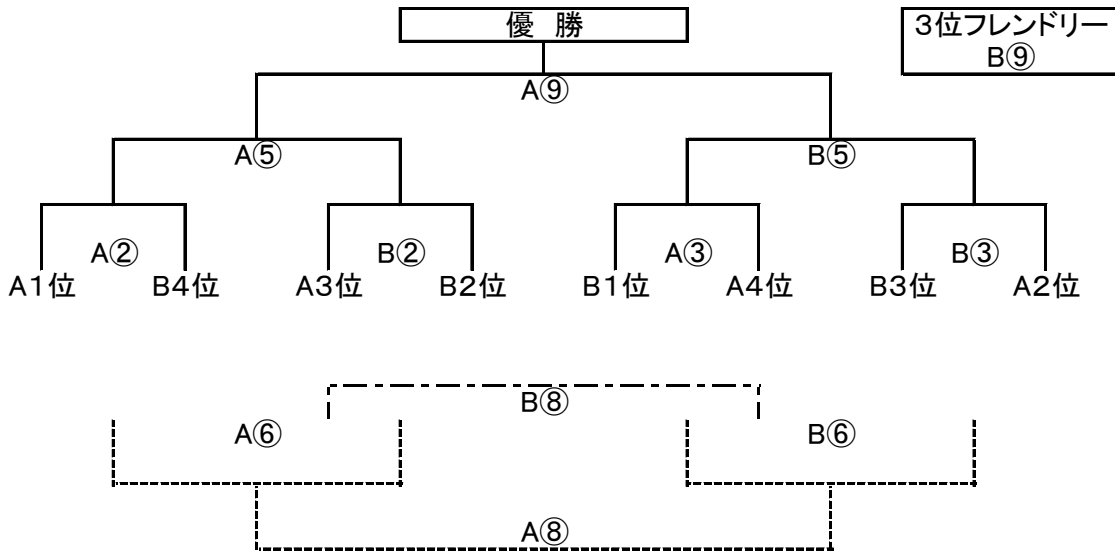

大会2日目

順位トーナメント〈15-5-15〉

フレンドリーマッチ 〈15-5-15〉

	キックオフ	Aコート		審判	Bコート		審判		
①	9:00	A5位	VS	B5位	相互	B6位	VS	A6位	相互
②	9:40	A1位	VS	B4位	A4位	A3位	VS	B2位	B3位
③	10:20	B1位	VS	A4位	B4位	B3位	VS	A2位	A3位
④	11:00	A5位	VS	B6位	相互	B5位	VS	A6位	相互
⑤	11:40	A②勝ち	VS	B②勝ち	神郷	A③勝ち	VS	B③勝ち	神郷
⑥	12:20	A②負け	VS	B②負け	相互	A③負け	VS	B③負け	相互
⑦	13:00	A5位	VS	A6位	相互	B5位	VS	B6位	相互
⑧	13:40	A⑥勝ち	VS	B⑥勝ち	相互	A⑥負け	VS	B⑥負け	相互
⑨	14:20	A⑤勝ち	VS	B⑤勝ち	神郷	A⑤負け	VS	B⑤負け	相互

順位トーナメントは同点の場合PK(3名) 決勝戦のみ5分ハーフの延長