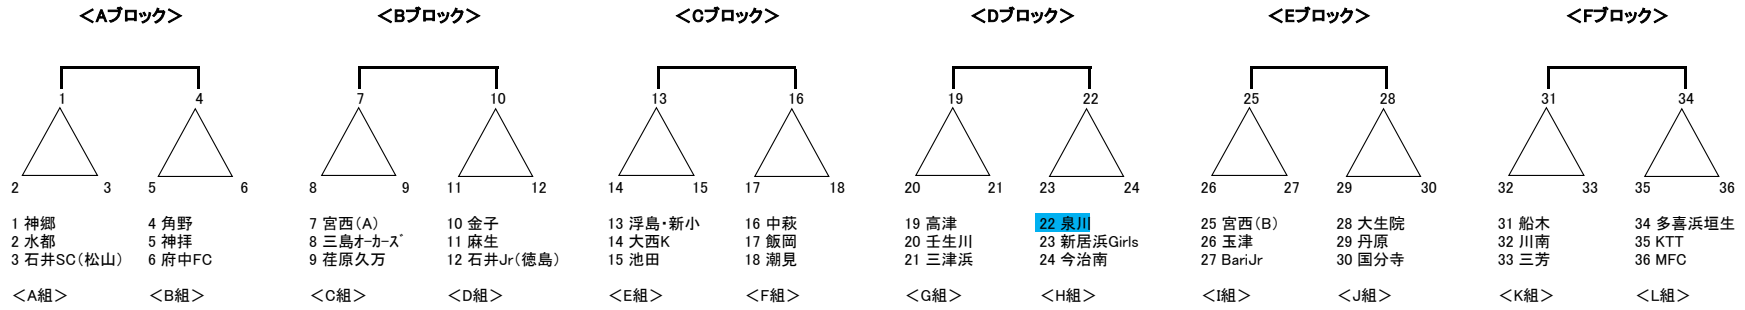

組み合わせ表

| 試合時間 | (Aコート)平形橋北側芝コート | 審判 | (Bコート)平形橋南側芝コート | 審判 | (Cコート)平形橋南側中コート | 審判 | (Dコート)平形橋南端側コート | 審判 | (Eコート)南中横北側 | 審判 | (Fコート)南中横南側 | 審判 |
|---------------|-----------------|------|-----------------|------|-----------------|------|-----------------|------|-----------------|--------|--------------|-------|
| 1 9:00~9:35 | 神郷 vs 水都 | 角野 | 宮西(A) vs 三島オカース | 金子 | 浮島・新小 vs 大西K | 中萩 | 高津 vs 壬生川 | 泉川 | 宮西(B) vs 玉津 | 大生院 | 船木 vs 川南 | 多喜浜垣生 |
| 2 9:40~10:15 | 角野 vs 神拝 | 神郷 | 金子 vs 麻生 | 宮西 | 中萩 vs 飯岡 | 浮島新小 | 泉川 vs 新居浜Girls | 高津 | 大生院 vs 丹原 | 宮西(B) | 多喜浜垣生 vs KTT | 船木 |
| 3 10:20~10:55 | 水都 vs 石井SC(松山) | 神拝 | 三島オカース vs 荏原久万 | 麻生 | 大西K vs 池田 | 飯岡 | 壬生川 vs 三津浜 | 新居浜C | 玉津 vs BariJr | 丹原 | 川南 vs 三芳 | KTT |
| 4 11:00~11:35 | 神拝 vs 府中FC | 水都 | 麻生 vs 石井Jr(徳島) | 三島 | 飯岡 vs 潮見 | 大西K | 新居浜Girls vs 今治南 | 壬生川 | 丹原 vs 国分寺 | 玉津 | KTT vs MFC | 川南 |
| 5 11:40~12:15 | 神郷 vs 石井SC(松山) | 府中 | 宮西(A) vs 荏原久万 | 石井Jr | 浮島・新小 vs 池田 | 潮見 | 高津 vs 三津浜 | 今治南 | 宮西(B) vs BariJr | 国分寺 | 船木 vs 三芳 | MFC |
| 6 12:20~12:55 | 角野 vs 府中FC | 石井SC | 金子 vs 石井Jr(徳島) | 荏原久万 | 中萩 vs 潮見 | 池田 | 泉川 vs 今治南 | 三津浜 | 大生院 vs 国分寺 | BariJr | 多喜浜垣生 vs MFC | 三芳 |
| (昼休み時間調整) | | | | | | | | | | | | |
| 7 14:00~14:35 | A組3位 vs B組3位 | B組1位 | C組3位 vs D組3位 | D組1位 | E組3位 vs F組3位 | F組1位 | G組3位 vs H組3位 | H組1位 | I組3位 vs J組3位 | J組1位 | K組3位 vs L組3位 | L組1位 |
| 8 14:40~15:15 | A組2位 vs B組2位 | A組1位 | C組2位 vs D組2位 | C組1位 | E組2位 vs F組2位 | E組1位 | G組2位 vs H組2位 | G組1位 | I組2位 vs J組2位 | I組1位 | K組2位 vs L組2位 | K組1位 |
| 9 15:20~15:55 | A組1位 vs B組1位 | 本部 | C組1位 vs D組1位 | 本部 | E組1位 vs F組1位 | 本部 | G組1位 vs H組1位 | 本部 | I組1位 vs J組1位 | 本部 | K組1位 vs L組1位 | 本部 |

審判:割り当て通りとする。(副審は宮西SS上級生がお手伝いを致します。)

<大会ルール>

- 試合方法:各ブロックリーグ戦方式及び順位決定
- 試合時間 30分(15-5-15)
- 各ブロックにて順位決定
3チームリーグ順位決定 (勝ち点・得失点・総得点)
順位決定戦(引き分けの場合:P・Kは行わない)
- 選手交代 自由な交代・人数制限無し

ベンチ(スタッフ3名以内+選手) 応援保護者は川側。