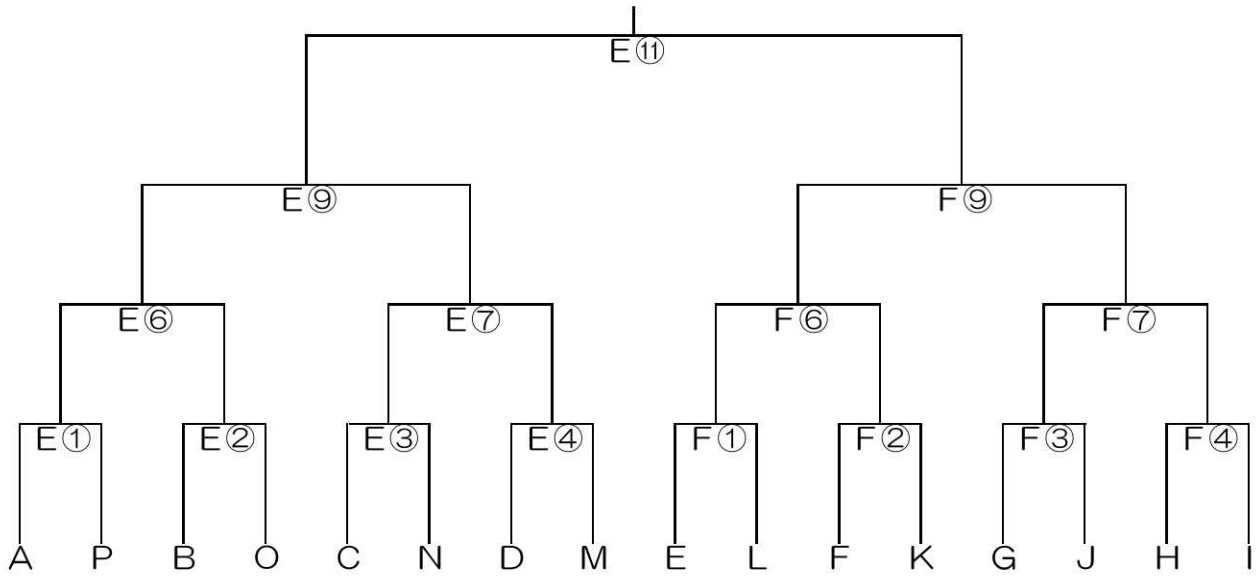

E・Fコート

3位ブロック決定戦

会場：とらまる公園
(香川県・東かがわ市・西村)

タイムスケジュール

(3位G Eコート)

対 戦

主審・副審

①の試合	9:00~	A VS P	CとNの両チーム
②の試合	9:40~	B VS O	DとMの両チーム
③の試合	10:20~	C VS N	AとPの両チーム
④の試合	11:00~	D VS M	BとOの両チーム
⑤の試合	11:40~	①負 VS ②負	④負と各チーム…相互
⑥の試合	12:20~	①勝 VS ②勝	⑤の両チーム
⑦の試合	13:00~	③勝 VS ④勝	⑥の両チーム
⑧の試合	13:40~	③負 VS ④負	⑦負と各チーム…相互
⑨の試合	14:20~	⑥勝 VS ⑦勝	⑧の両チーム
⑩の試合			
⑪の試合	15:20~	左⑨勝 VS 右⑨勝	左⑨・右⑨の負のチーム

(3位G Fコート)

対 戦

主審・副審

①の試合	9:00~	E VS L	GとJの両チーム
②の試合	9:40~	F VS K	HとIの両チーム
③の試合	10:20~	G VS J	EとLの両チーム
④の試合	11:00~	H VS I	FとKの両チーム
⑤の試合	11:40~	①負 VS ②負	④負と各チーム…相互
⑥の試合	12:20~	①勝 VS ②勝	⑤の両チーム
⑦の試合	13:00~	③勝 VS ④勝	⑥の両チーム
⑧の試合	13:40~	③負 VS ④負	⑦負と各チーム…相互
⑨の試合	14:20~	⑥勝 VS ⑦勝	⑧の両チーム