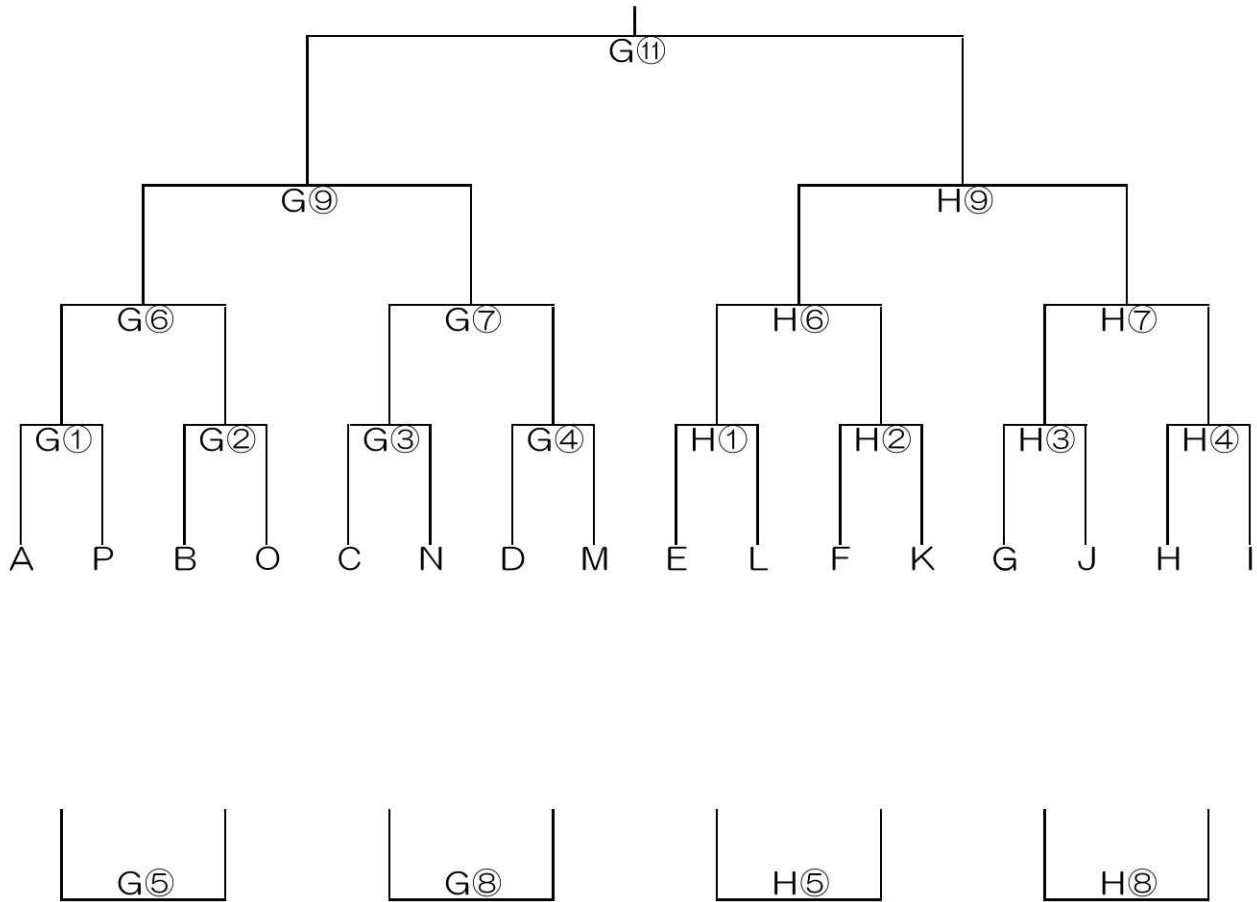

(3位G Fコート)

対 戦

主審・副審

| | | | |
|------|--------|----------|------------|
| ①の試合 | 9:00~ | E VS L | GとJの両チーム |
| ②の試合 | 9:40~ | F VS K | HとIの両チーム |
| ③の試合 | 10:20~ | G VS J | EとLの両チーム |
| ④の試合 | 11:00~ | H VS I | FとKの両チーム |
| ⑤の試合 | 11:40~ | ①負 VS ②負 | ④負と各チーム…相互 |
| ⑥の試合 | 12:20~ | ①勝 VS ②勝 | ⑤の両チーム |
| ⑦の試合 | 13:00~ | ③勝 VS ④勝 | ⑥の両チーム |
| ⑧の試合 | 13:40~ | ③負 VS ④負 | ⑦負と各チーム…相互 |
| ⑨の試合 | 14:20~ | ⑥勝 VS ⑦勝 | ⑧の両チーム |

4位ブロック決定戦

会場：高須賀夕映え公園
(香川県・観音寺市 豊浜町)

タイムスケジュール

(4位G Gコート)

| 試合 | 時間 |
|------|--------|
| ①の試合 | 9:00~ |
| ②の試合 | 9:40~ |
| ③の試合 | 10:20~ |
| ④の試合 | 11:00~ |
| ⑤の試合 | 11:40~ |
| ⑥の試合 | 12:20~ |
| ⑦の試合 | 13:00~ |
| ⑧の試合 | 13:40~ |
| ⑨の試合 | 14:20~ |
| ⑩の試合 | |
| ⑪の試合 | 15:20~ |