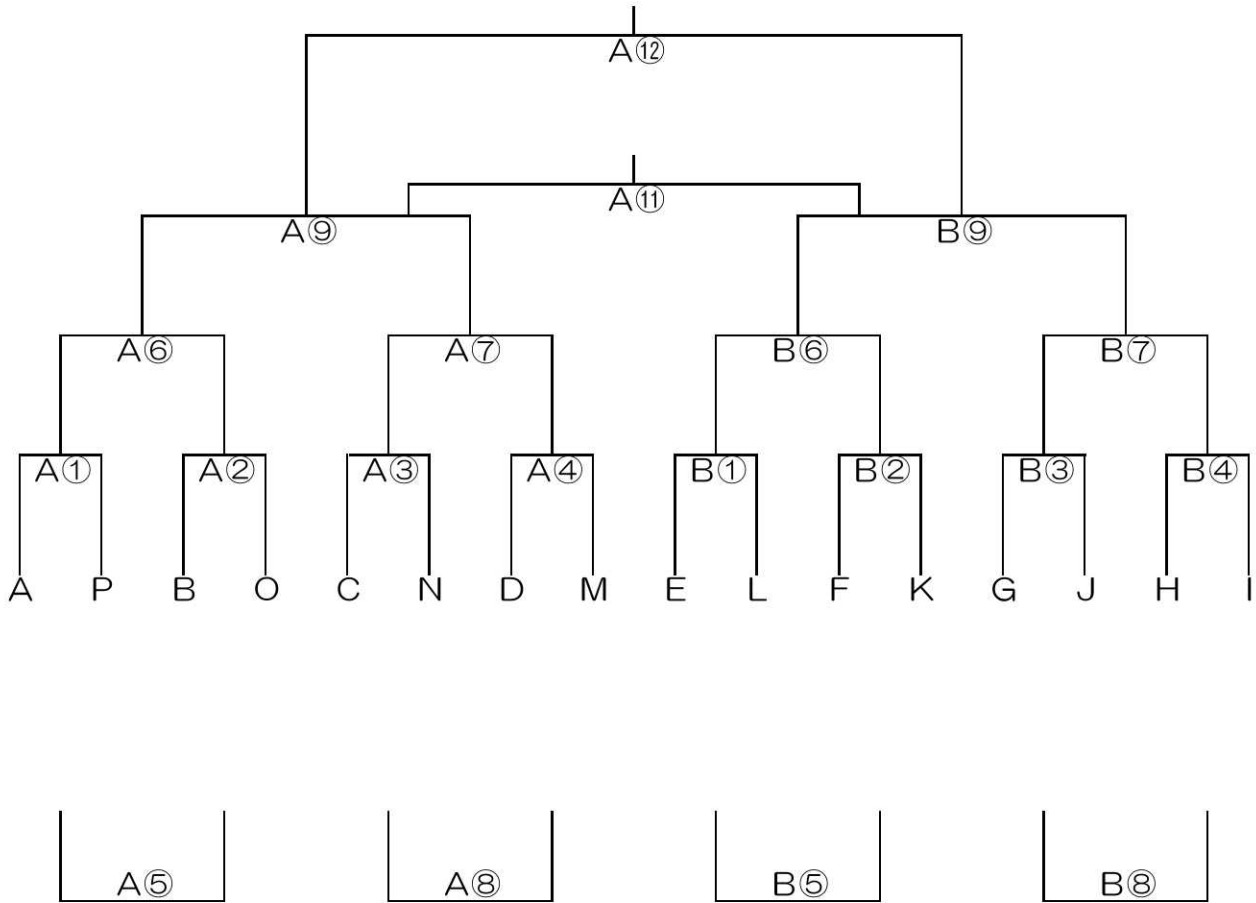

多度津山サッカー場 見取り図

残土置場になり、駐車禁止の可能性あり

※ テントについては、各試合コートの邪魔にならない所に設営してください。

A・Bコート

1位ブロック決定戦

会場：多度津山サッカー場
(香川県仲多度郡 多度津町)

タイムスケジュール

(1位G Aコート)