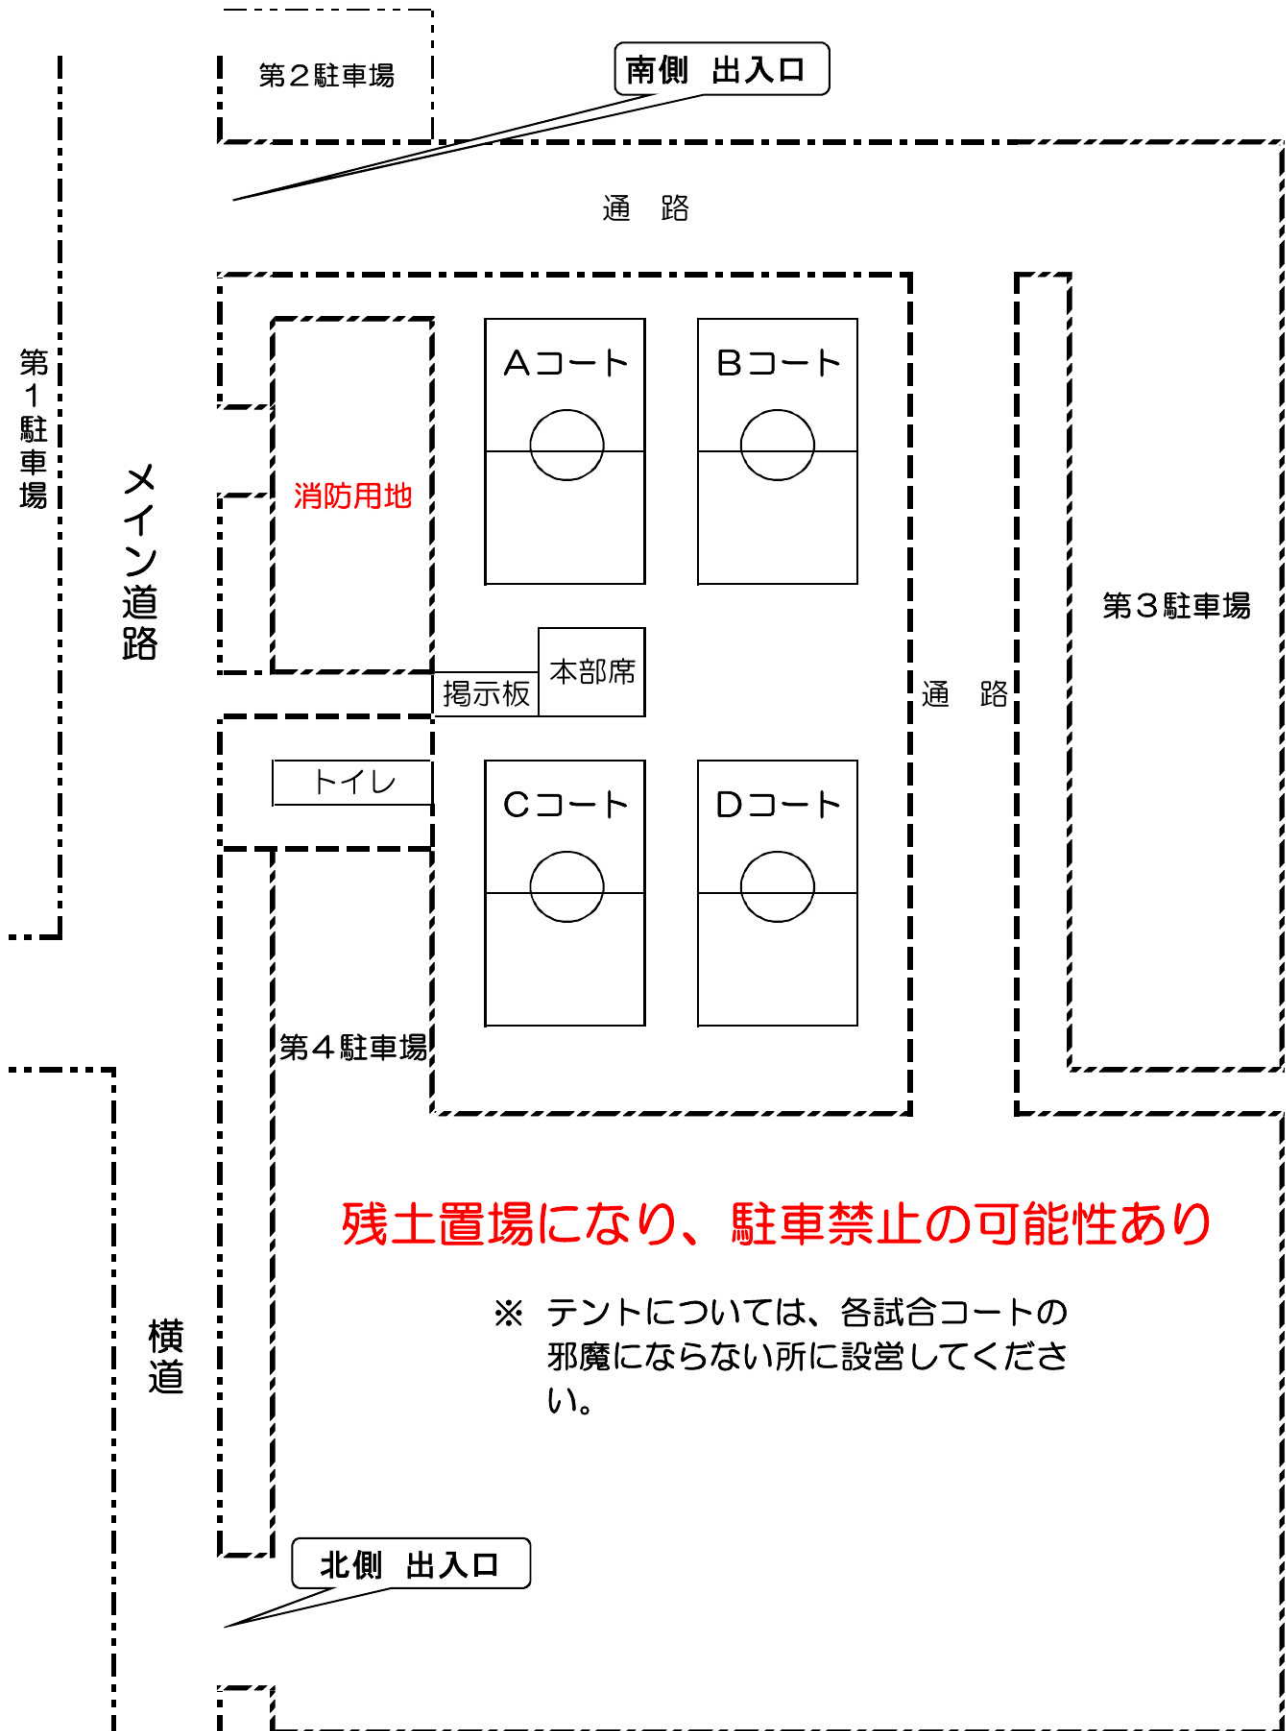

多度津山サッカー場 見取り図

残土置場になり、駐車禁止の可能性あり

※ テントについては、各試合コートの邪魔にならない所に設営してください。