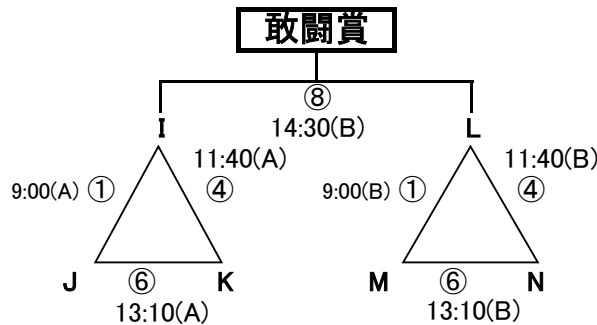

<Bコート>

- 8 惣開
- 9 高津(B)
- 10 金子
- 11 泉川

<Cブロック>

- 12 中萩
- 13 高津(A)
- 14 金栄若宮(A)

<Dブロック>

**予選リーグ終了後、2日目決勝・敢闘賞トーナメントの抽選を実施する。
大会本部にて抽選 (主将 or 責任者可)**

1/11(月・祝) **決勝トーナメント**
(20-5-20)

敢闘賞トーナメント
(15-5-15)