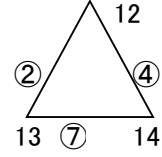

<Bコート>

- 8 惣開
- 9 高津(B)
- 10 金子
- 11 泉川

<Cブロック>

- 12 中萩
- 13 高津(A)
- 14 金栄若宮(A)

<Dブロック>

**予選リーグ終了後、2日目決勝・敢闘賞トーナメントの抽選を実施する。
大会本部にて抽選 (主将 or 責任者可)**

1/11(月・祝) **決勝トーナメント**
(20-5-20)

敢闘賞トーナメント
(15-5-15)