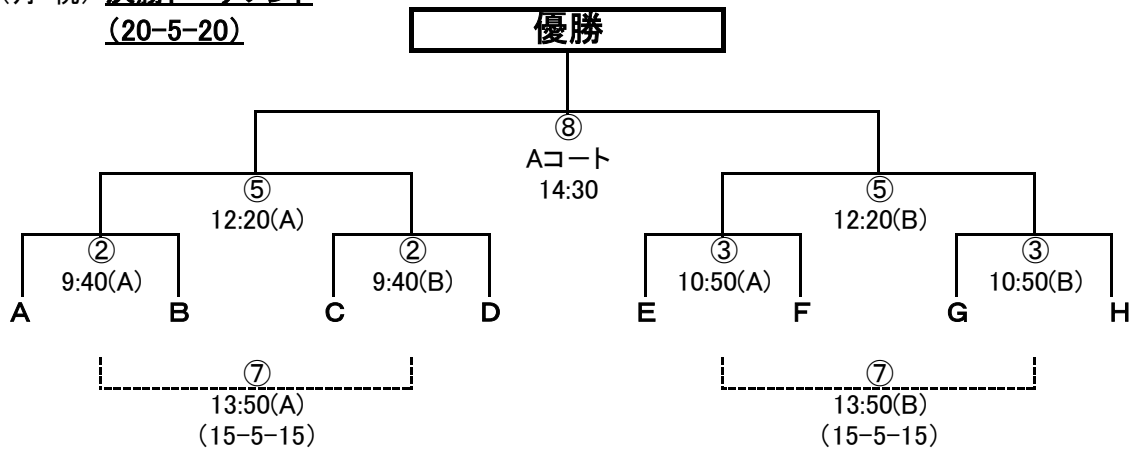

<Bコート>

- 8 惣開
- 9 高津(B)
- 10 金子
- 11 泉川

<Cブロック>

- 12 中萩
- 13 高津(A)
- 14 金栄若宮(A)

<Dブロック>

**予選リーグ終了後、2日目決勝・敢闘賞トーナメントの抽選を実施する。
大会本部にて抽選 (主将 or 責任者可)**

1/11(月・祝) **決勝トーナメント**
(20-5-20)

敢闘賞トーナメント
(15-5-15)