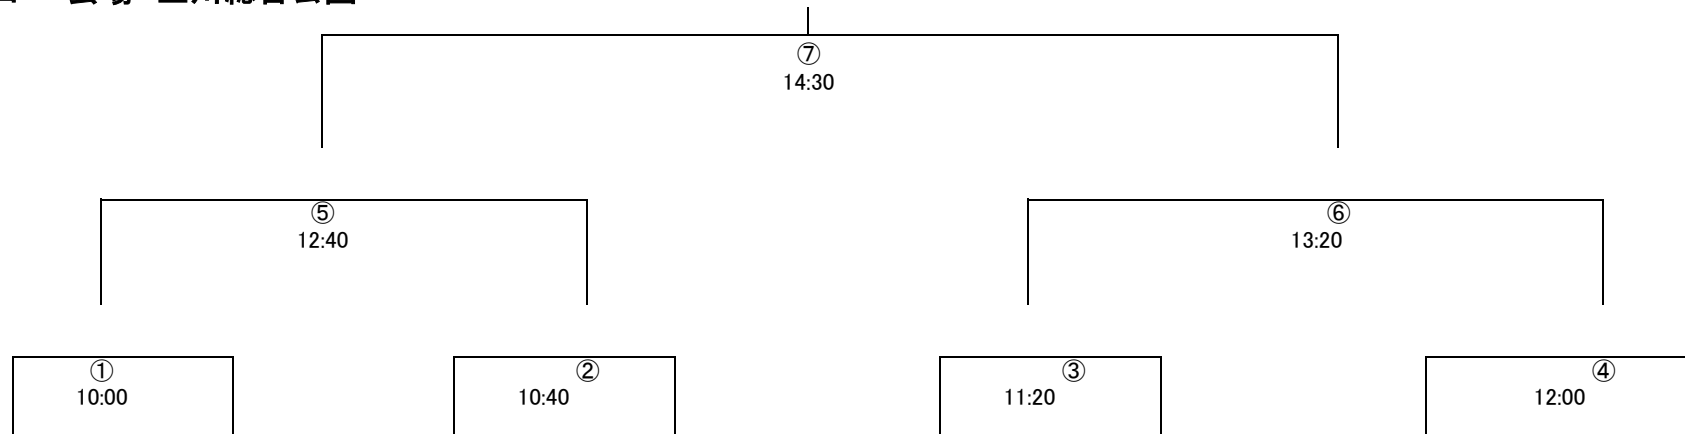

平成27年度 東予地区少年サッカー選手権大会U-11組み合わせ表(8人制)

1月17日 会場 玉川総合公園

※ 2日目は9:30から代表者会議を会場で行います。

※審判は派遣審判と帯同審判
※同点の場合5分-5分の延長 PK3人

1月16日

1 金子	7 中萩	12 丹原	17 大西K	22 泉川	27 多喜浜・垣生	32 神拝	37 今治西
2 角野	8 オーカーズ	13 BARI	18 国安	23 高津	28 今治南	33 土居	38 水都
3 川西	9 大西SS	14 神郷	19 KTT	24 西条B	29 西条A	34 三芳	39 大生院
4 SayRyu	10 玉津	15 周布	20 川之江	25 壬生川	30 三島	35 多賀	40 FC今治
5 今治東	11 Sierra	16 NORTH	21 清水	26 今治中央	31 船木	36 豊岡	41 宮西
6 AMIGOS							
会場長 今治東	会場長 中萩	会場長 NORTH	会場長 川之江	会場長 今治中央	会場長 多喜浜・垣生	会場長 豊岡	会場長 FC今治
会場 玉川総合A	会場 新居浜河川敷南中横	会場 大新田A	会場 やまじ風B	会場 玉川総合B	会場 新居浜河川敷芝	会場 やまじA	会場 大新田B