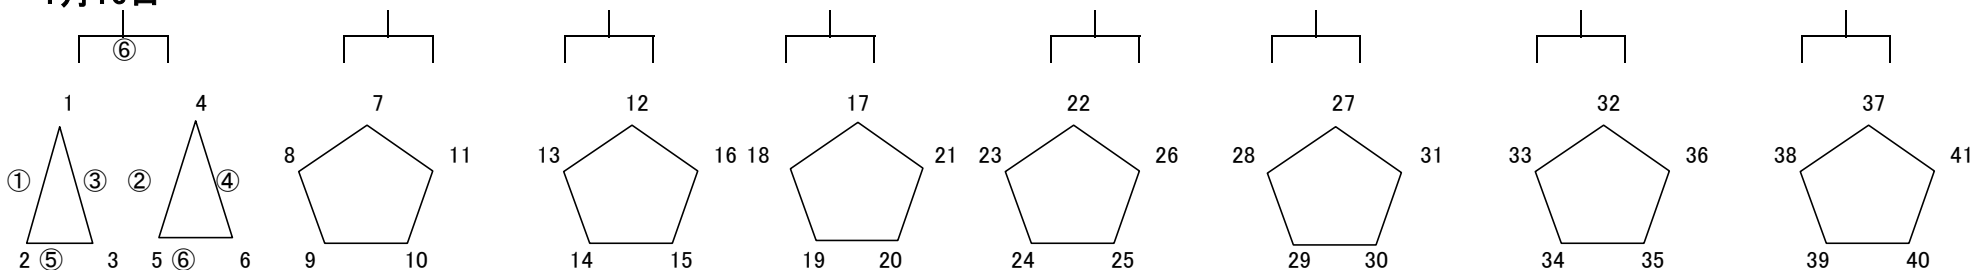

平成27年度 東予地区少年サッカー選手権大会U-11組み合わせ表(8人制)

1月17日 会場 玉川総合公園

※ 2日目は9:30から代表者会議を会場で行います。

※審判は派遣審判と帯同審判
※同点の場合5分-5分の延長 PK3人

1月16日

1 金子	7 中萩	12 丹原	17 大西K	22 泉川	27 多喜浜・垣生	32 神拝	37 今治西
2 角野	8 オーカーズ	13 BARI	18 国安	23 高津	28 今治南	33 土居	38 水都
3 川西	9 大西SS	14 神郷	19 KTT	24 西条B	29 西条A	34 三芳	39 大生院
4 SayRyu	10 玉津	15 周布	20 川之江	25 壬生川	30 三島	35 多賀	40 FC今治
5 今治東	11 Sierra	16 NORTH	21 清水	26 今治中央	31 船木	36 豊岡	41 宮西
6 AMIGOS							
会場長 今治東	会場長 中萩	会場長 NORTH	会場長 川之江	会場長 今治中央	会場長 多喜浜・垣生	会場長 豊岡	会場長 FC今治
会場 玉川総合A	会場 新居浜河川敷南中横	会場 大新田A	会場 やまじ風B	会場 玉川総合B	会場 新居浜河川敷芝	会場 やまじA	会場 大新田B