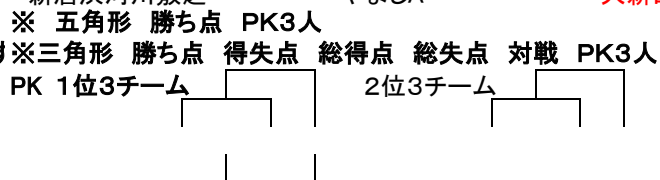

平成27年度 東予地区少年サッカー選手権大会U-11組み合わせ表(8人制)

1月17日 会場 玉川総合公園

※ 2日目は9:30から代表者会議を会場で行います。

※審判は派遣審判と帯同審判
※同点の場合5分-5分の延長 PK3人

1月16日

1 金子	7 中萩	12 丹原	17 大西K	22 泉川	27 多喜浜・垣生	32 神拝	37 今治西
2 角野	8 オーカーズ	13 BARI	18 国安	23 高津	28 今治南	33 土居	38 水都
3 川西	9 大西SS	14 神郷	19 KTT	24 西条B	29 西条A	34 三芳	39 大生院
4 SayRyu	10 玉津	15 周布	20 川之江	25 壬生川	30 三島	35 多賀	40 FC今治
5 今治東	11 Sierra	16 NORTH	21 清水	26 今治中央	31 船木	36 豊岡	41 宮西
6 AMIGOS							
会場長 今治東	会場長 中萩	会場長 NORTH	会場長 川之江	会場長 今治中央	会場長 多喜浜・垣生	会場長 豊岡	会場長 FC今治
会場 玉川総合A	会場 新居浜河川敷南中横	会場 大新田A	会場 やまじ風B	会場 玉川総合B	会場 新居浜河川敷芝	会場 やまじA	会場 大新田B

9時30分より代表者会議を各会場で行います。

※ 各試合リスペクトの精神をお願いします ※ 各試合リスペクトの精神をお願いします ※ 各試合リスペクトの精神をお願いします

◆ は会場長チーム(規律委員・審判委員)

*審判について

1日目:審判は各ブロックごとの帯同審判員によりお願い致します。 集合は各試合30分前です。
2日目:審判は派遣審判員と帯同審判員で行います。 集合は9:30です。