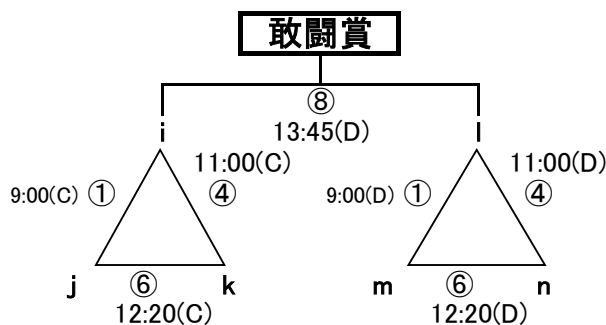

- 12 中萩
- 13 角野
- 14 多喜浜垣生

<Aブロック>

<Bブロック>

<Cブロック>

<Dブロック>

予選リーグ終了後、2日目決勝・敢闘賞トーナメントの抽選を実施する。  
大会本部にて抽選（主将 or 責任者可）

1/11(月・祝) **決勝トーナメント**  
(15-5-15)

**敢闘賞トーナメント**  
(15-5-15)

**確認事項**

- ・同点の場合は全てPK戦<3名>にて勝敗を決定する。
- ・時間内の勝ち3点、負け0点（同点の場合PK、勝ち2点、負け1点）

注・決勝のみ延長(5分ハーフ)を行います。(敢闘賞は延長は無し)