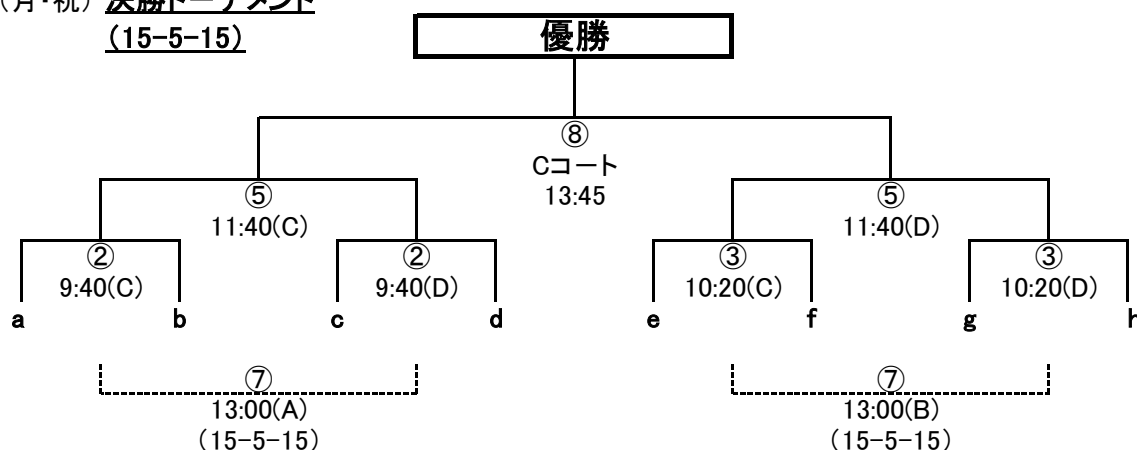

- 12 中萩
- 13 角野
- 14 多喜浜垣生

<Aブロック>

<Bブロック>

<Cブロック>

<Dブロック>

予選リーグ終了後、2日目決勝・敢闘賞トーナメントの抽選を実施する。  
大会本部にて抽選（主将 or 責任者可）

1/11(月・祝) **決勝トーナメント**  
(15-5-15)

**敢闘賞トーナメント**  
(15-5-15)

**確認事項**

- ・同点の場合は全てPK戦<3名>にて勝敗を決定する。
- ・時間内の勝ち3点、負け0点（同点の場合PK、勝ち2点、負け1点）

注・決勝のみ延長(5分ハーフ)を行います。(敢闘賞は延長は無し)