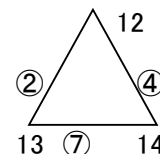

**低学年**

**予選リーグ (15-5-15)**

1/10(日)

<Cコート>

<Dコート>

- 1 神郷
- 2 泉川
- 3 新居浜Girls
- 4 金子

- 5 中萩Girls
- 6 惣開
- 7 大生院・浮島・新小

- 8 宮西
- 9 高津
- 10 金栄若宮
- 11 船木

- 12 中萩
- 13 角野
- 14 多喜浜垣生

<Aブロック>

<Bブロック>

<Cブロック>

<Dブロック>

予選リーグ終了後、2日目決勝・敢闘賞トーナメントの抽選を実施する。  
大会本部にて抽選（主将 or 責任者可）

1/11(月・祝) **決勝トーナメント**  
(15-5-15)

**敢闘賞トーナメント**  
(15-5-15)